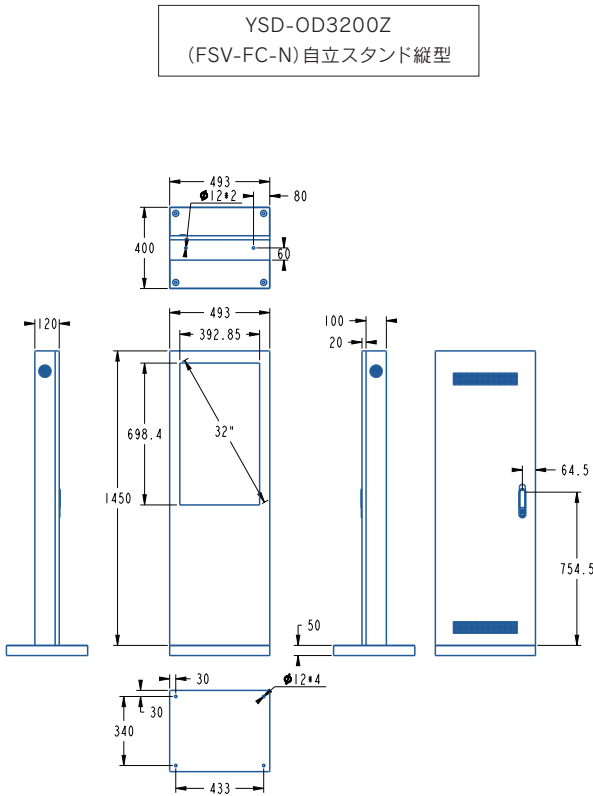

タッチパネル
※HDMI接続した外部機器を
タッチコントロールも可

— ラインナップ

多種多様な場所での利用が可能になる豊富なインチサイズ。

設置場所に合わせた **32"** **43"** **49"** **55"** **65"** **75"** **86"** の合計7サイズをご用意。

一 製品図面

※オプションで移動可能なキャスタータイプにも変更できます。

一 製品仕様

インチ数	32インチ	スピーカー	10W/2pcs
型式	YSD-OD3200Z	視野角	178° /178°
識別名	(横)FSH-FC-N(縦)FSV-FC-N	ピクセル	0.12125 (H) ×0.36375 (V) mm
画面サイズ(mm)	392.9 × 698.4	色彩度	16.7M
解像度(Pixel)	1920 × 1080	コントラスト比	3000:1
外形寸法(mm)	縦型:1450 × 493 × 400	反応時間	10ms
(高さ×幅×厚み)	横型:1450 × 798.4 × 400	電力	100-240V
重量	縦型:48kg / 横型:55kg	周波数	50-60Hz
輝度	2500cd/m ²	最大電流	2.5A
冷却方法	ファンクーリング	最大消費電力	250W
OS	Android8.0	待機電力	5W
RAM/ROM	1G/8G	稼働温度	-20~70℃
入力端子	HDMI×3、LAN、USB2.0×3	稼働湿度	0~80%