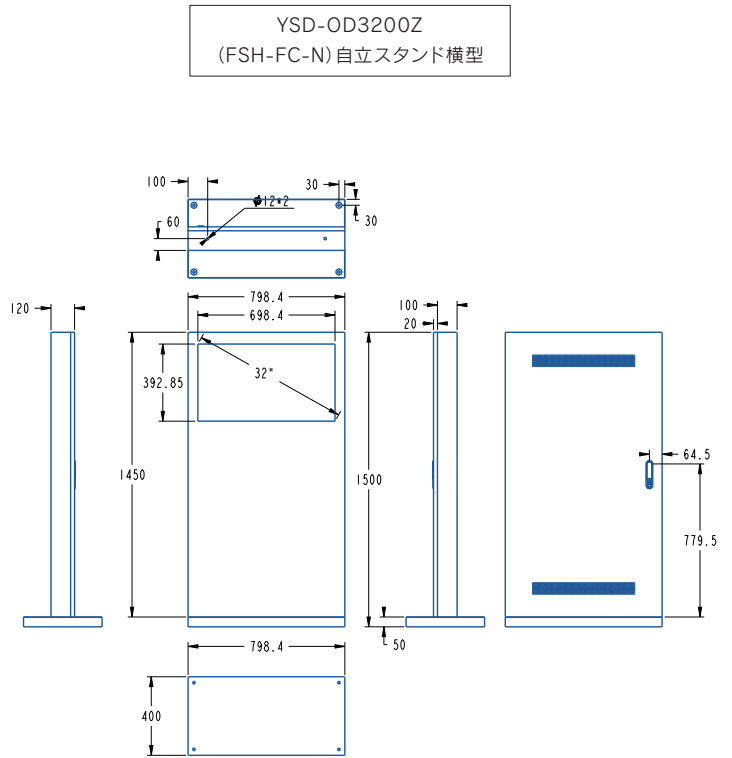

タッチパネル
※HDMI接続した外部機器を
タッチコントロールも可

— ラインナップ

多種多様な場所での利用が可能になる豊富なインチサイズ。

設置場所に合わせた **32"** **43"** **49"** **55"** **65"** **75"** **86"** の合計7サイズをご用意。

一 製品図面

※オプションで移動可能なキャスタータイプにも変更できます。

一 製品仕様

インチ数	32インチ	スピーカー	10W/2pcs
型式	YSD-OD3200Z	視野角	178° /178°
識別名	(横)FSH-FC-N(縦)FSV-FC-N	ピクセル	0.12125 (H) ×0.36375 (V) mm
画面サイズ(mm)	392.9 × 698.4	色彩度	16.7M
解像度(Pixel)	1920 × 1080	コントラスト比	3000:1
外形寸法(mm)	縦型:1450 × 493 × 400	反応時間	10ms
(高さ×幅×厚み)	横型:1450 × 798.4 × 400	電力	100-240V
重量	縦型:48kg / 横型:55kg	周波数	50-60Hz
輝度	2500cd/m ²	最大電流	2.5A
冷却方法	ファンクーリング	最大消費電力	250W
OS	Android8.0	待機電力	5W
RAM/ROM	1G/8G	稼働温度	-20~70℃
入力端子	HDMI×3、LAN、USB2.0×3	稼働湿度	0~80%