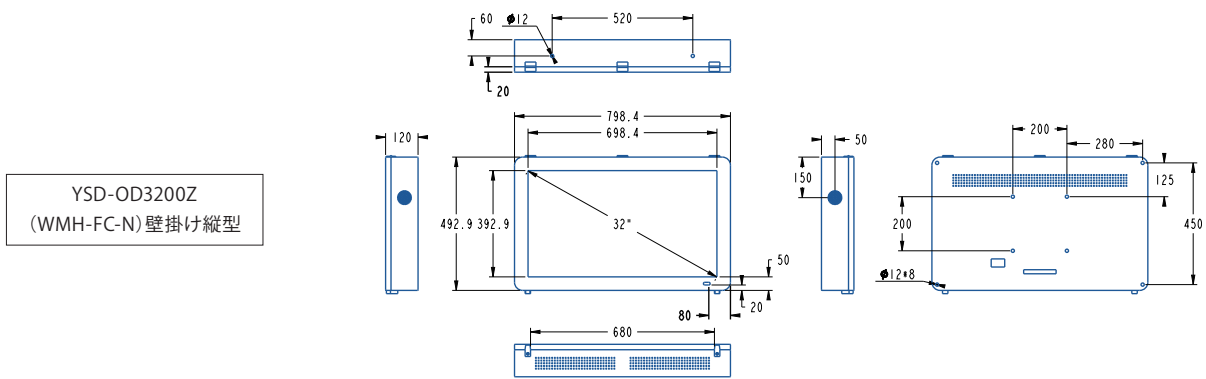

32" 43" 49" 55" 65" 75" 86"

製品図面

製品仕様

インチ数	32インチ	視野角	178° /178°
型式	YSD-OD3200Z	ピクセル	0.12125 (H) ×0.36375 (V) mm
識別名	(横)WMH-FC-N(縦)WMV-FC-N	色彩度	16.7M
画面サイズ(mm)	392.9 × 698.4	コントラスト比	3000:1
解像度	1920 × 1080	反応時間	10ms
外形寸法(mm)	798.4 × 492.9 × 120	電力	100-240V
重量	32.5kg	周波数	50-60Hz
輝度	2500cd/m ²	最大電流	2.5A
冷却方法	ファンクーリング	最大消費電力	250W
OS	Android11.0	待機電力	5W
RAM/ROM	4G/32G	稼働温度	-20~70℃
入力端子	HDMI×3、LAN、USB2.0×3	稼働湿度	0~80%
スピーカー	10W/2pcs	防水性能	IP65