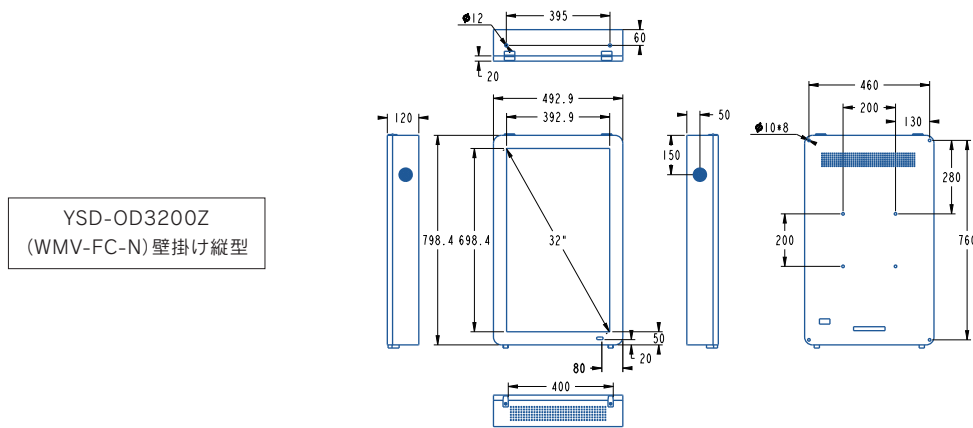

タッチパネル
※HDMI接続した外部機器を
タッチコントロールも可

市販品のブラケット
取付可能
※耐荷重をクリアしたものに限り

ラインナップ

多種多様な場所での利用が可能になる豊富なインチサイズ。

設置場所に合わせた **32"** **43"** **49"** **55"** **65"** **75"** **86"** の合計7サイズをご用意。

一 製品図面

一 製品仕様

インチ数	32インチ	視野角	178° /178°
型式	YSD-OD3200Z	ピクセル	0.12125 (H) ×0.36375 (V) mm
識別名	(横)WMH-FC-N(縦)WMV-FC-N	色彩度	16.7M
画面サイズ(mm)	392.9 × 698.4	コントラスト比	3000:1
解像度	1920 × 1080	反応時間	10ms
外形寸法(mm)	798.4 × 492.9 × 120	電力	100-240V
重量	32.5kg	周波数	50-60Hz
輝度	2500cd/m ²	最大電流	2.5A
冷却方法	ファンクーリング	最大消費電力	250W
OS	Android8.0	待機電力	5W
入力端子	HDMI×3、LAN、USB2.0×3	稼働温度	-20~70℃
スピーカー	10W/2pcs	稼働湿度	0~80%