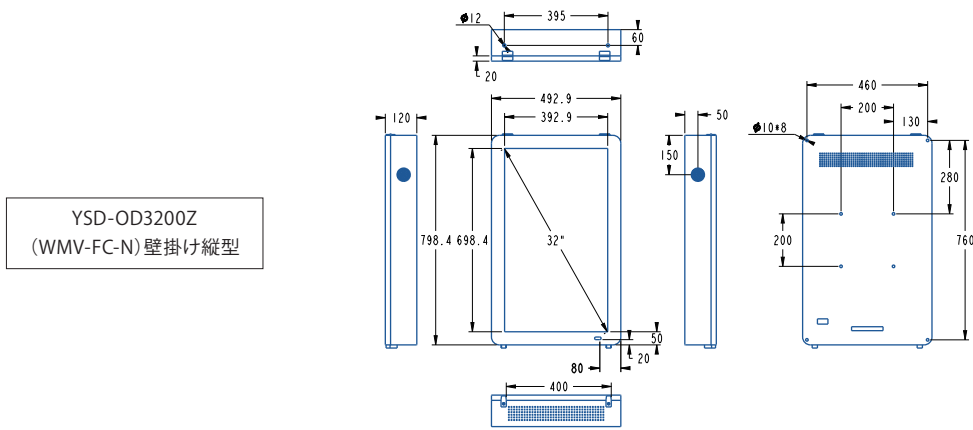

32" 43" 49" 55" 65" 75" 86"

製品図面

製品仕様

インチ数	32インチ	視野角	178° /178°
型式	YSD-OD3200Z	ピクセル	0.12125 (H) ×0.36375 (V) mm
識別名	(横)WMH-FC-N(縦)WMV-FC-N	色彩度	16.7M
画面サイズ(mm)	392.9 × 698.4	コントラスト比	3000:1
解像度	1920 × 1080	反応時間	10ms
外形寸法(mm)	798.4 × 492.9 × 120	電力	100-240V
重量	32.5kg	周波数	50-60Hz
輝度	2500cd/m ²	最大電流	2.5A
冷却方法	ファンクーリング	最大消費電力	250W
OS	Android11.0	待機電力	5W
RAM/ROM	4G/32G	稼働温度	-20~70℃
入力端子	HDMI×3、LAN、USB2.0×3	稼働湿度	0~80%
スピーカー	10W/2pcs	防水性能	IP65