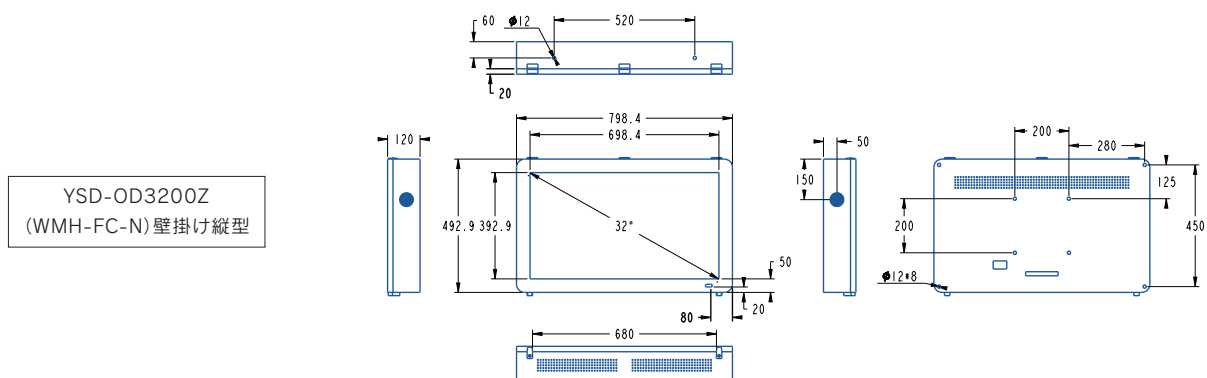

タッチパネル
※HDMI接続した外部機器を
タッチコントロールも可

市販品のブラケット
取付可能
※耐荷重をクリアしたものに限り

ラインナップ

多種多様な場所での利用が可能になる豊富なインチサイズ。

設置場所に合わせた **32"** **43"** **49"** **55"** **65"** **75"** **86"** の合計7サイズをご用意。

一 製品図面

一 製品仕様

インチ数	32インチ	視野角	178° /178°
型式	YSD-OD3200Z	ピクセル	0.12125 (H) ×0.36375 (V) mm
識別名	(横)WMH-FC-N(縦)WMV-FC-N	色彩度	16.7M
画面サイズ(mm)	392.9 × 698.4	コントラスト比	3000:1
解像度	1920 × 1080	反応時間	10ms
外形寸法(mm)	798.4 × 492.9 × 120	電力	100-240V
重量	32.5kg	周波数	50-60Hz
輝度	2500cd/m ²	最大電流	2.5A
冷却方法	ファンクーリング	最大消費電力	250W
OS	Android8.0	待機電力	5W
入力端子	HDMI×3、LAN、USB2.0×3	稼働温度	-20~70℃
スピーカー	10W/2pcs	稼働湿度	0~80%