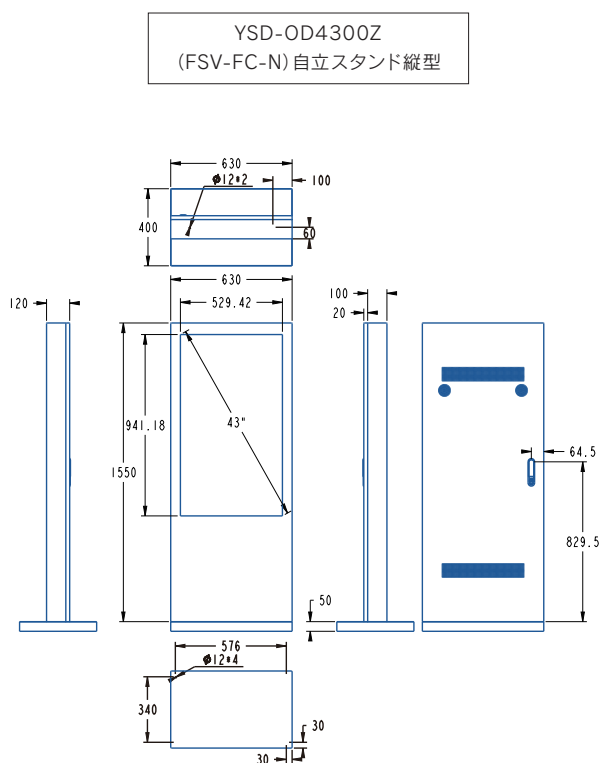

タッチパネル
※HDMI接続した外部機器を
タッチコントロールも可

— ラインナップ

多種多様な場所での利用が可能になる豊富なインチサイズ。

設置場所に合わせた **32"** **43"** **49"** **55"** **65"** **75"** **86"** の合計7サイズをご用意。

製品図面

※オプションで移動可能なキャスタータイプにも変更できます。

製品仕様

インチ数	43インチ	スピーカー	10W/2pcs
型式	YSD-OD4300Z	視野角	178° /178°
識別名	(横)FSH-FC-N(縦)FSV-FC-N	ピクセル	0.1634 (H) ×0.4902 (V) mm
画面サイズ(mm)	529.42 × 941.18	色彩度	16.7M
解像度	1920 × 1080	コントラスト比	3000:1
外形寸法(mm)	縦型:1600 × 630 × 400	反応時間	12ms
(高さ×幅×厚み)	横型:1600 × 1042 × 400	電力	100-240V
重量	縦型:80kg / 横型:90kg	周波数	50-60Hz
輝度	3000cd/m ²	最大電流	4.5A
冷却方法	ファンクーリング	最大消費電力	450W
OS	Android8.0	待機電力	5W
RAM/ROM	1G/8G	稼働温度	-20~70℃
入力端子	HDMI×3、LAN、USB2.0×3	稼働湿度	0~80%