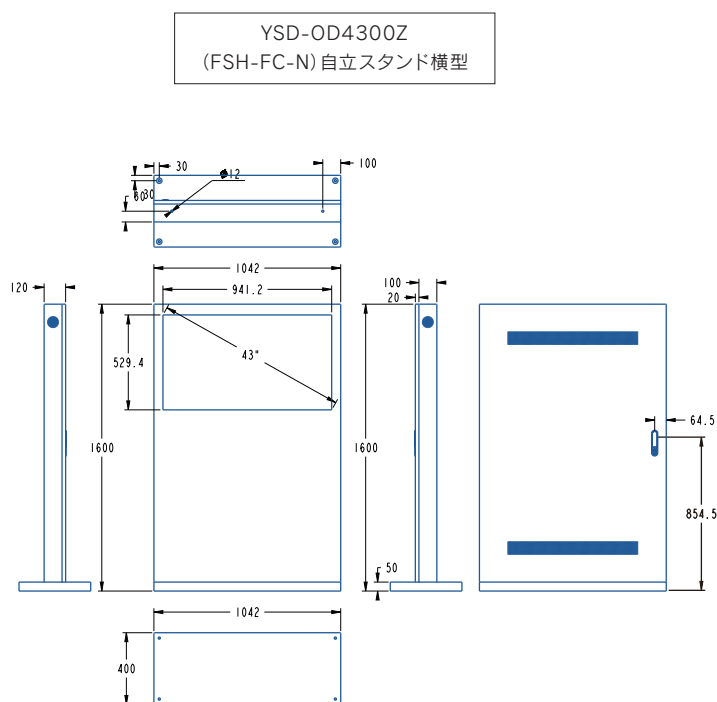

タッチパネル
※HDMI接続した外部機器を
タッチコントロールも可

— ラインナップ

多種多様な場所での利用が可能になる豊富なインチサイズ。

設置場所に合わせた **32"** **43"** **49"** **55"** **65"** **75"** **86"** の合計7サイズをご用意。

製品図面

※オプションで移動可能なキャスタータイプにも変更できます。

製品仕様

インチ数	43インチ	スピーカー	10W/2pcs
型式	YSD-OD4300Z	視野角	178° /178°
識別名	(横)FSH-FC-N(縦)FSV-FC-N	ピクセル	0.1634 (H) ×0.4902 (V) mm
画面サイズ(mm)	529.42 × 941.18	色彩度	16.7M
解像度	1920 × 1080	コントラスト比	3000:1
外形寸法(mm)	縦型:1600 × 630 × 400	反応時間	12ms
(高さ×幅×厚み)	横型:1600 × 1042 × 400	電力	100-240V
重量	縦型:80kg / 横型:90kg	周波数	50-60Hz
輝度	3000cd/m ²	最大電流	4.5A
冷却方法	ファンクーリング	最大消費電力	450W
OS	Android8.0	待機電力	5W
RAM/ROM	1G/8G	稼働温度	-20~70℃
入力端子	HDMI×3、LAN、USB2.0×3	稼働湿度	0~80%