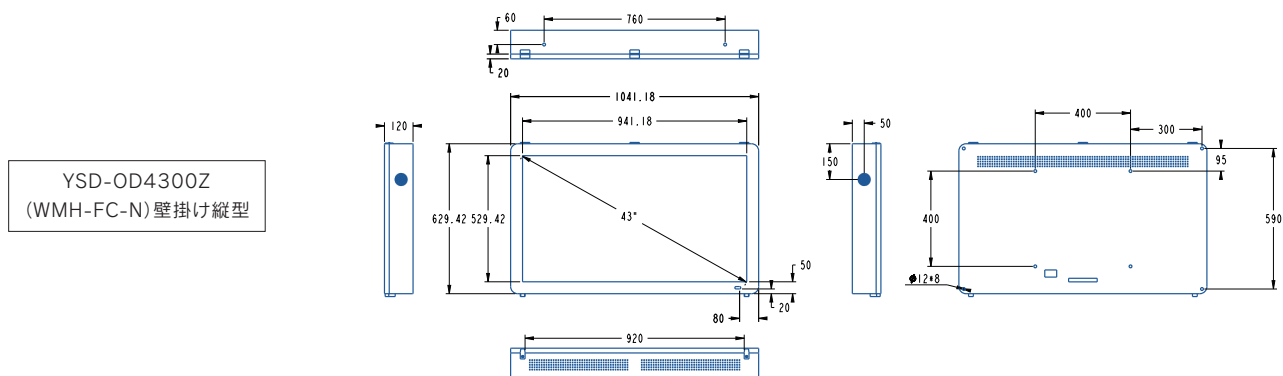

設置場所に合わせた **32"** **43"** **49"** **55"** **65"** **75"** **86"** の合計7サイズをご用意。

※本紙記載の仕様および外観は改良のため予告なく変更される事がありますのであらかじめご了承下さい。

一 製品図面

一 製品仕様

インチ数	43インチ	視野角	178° /178°
型式	YSD-OD4300Z	ピクセル	0.1634 (H) ×0.4902 (V) mm
識別名	(横)WMH-FC-N(縦)WMV-FC-N	色彩度	16.7M
画面サイズ(mm)	529.42 × 941.18	コントラスト比	3000:1
解像度	1920 × 1080	反応時間	12ms
外形寸法(mm)	1041.18 × 629.42 × 120	電力	100-240V
重量	49.6kg	周波数	50-60Hz
輝度	3000cd/m ²	最大電流	4.5A
冷却方法	ファンクーリング	最大消費電力	450W
OS	Android8.0	待機電力	5W
入力端子	HDMI×3、LAN、USB2.0×3	稼働温度	-20~70℃
スピーカー	10W/2pcs	稼働湿度	0~80%