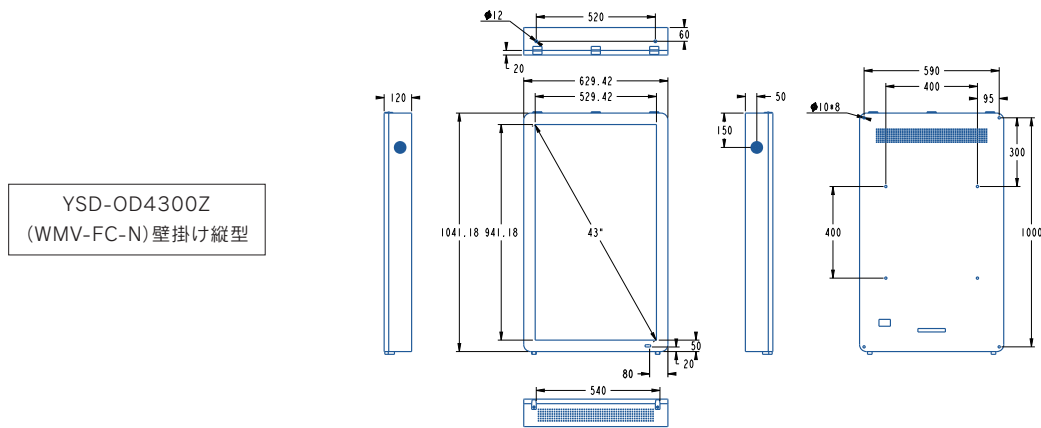

設置場所に合わせた **32"** **43"** **49"** **55"** **65"** **75"** **86"** の合計7サイズをご用意。

※本紙記載の仕様および外観は改良のため予告なく変更される事がありますのであらかじめご了承下さい。

一 製品図面

一 製品仕様

インチ数	43インチ	視野角	178° /178°
型式	YSD-OD4300Z	ピクセル	0.1634 (H) ×0.4902 (V) mm
識別名	(横)WMH-FC-N(縦)WMV-FC-N	色彩度	16.7M
画面サイズ(mm)	529.42 × 941.18	コントラスト比	3000:1
解像度	1920 × 1080	反応時間	12ms
外形寸法(mm)	1041.18 × 629.42 × 120	電力	100-240V
重量	49.6kg	周波数	50-60Hz
輝度	3000cd/m ²	最大電流	4.5A
冷却方法	ファンクーリング	最大消費電力	450W
OS	Android8.0	待機電力	5W
入力端子	HDMI×3、LAN、USB2.0×3	稼働温度	-20~70℃
スピーカー	10W/2pcs	稼働湿度	0~80%