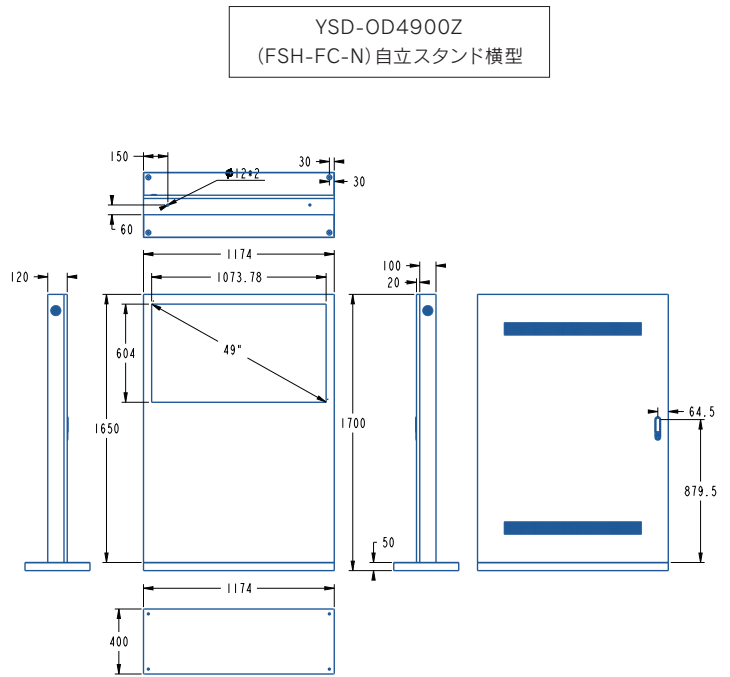

## — ラインナップ

多種多様な場所での利用が可能になる豊富なインチサイズ。

設置場所に合わせた **32"** **43"** **49"** **55"** **65"** **75"** **86"** の合計7サイズをご用意。

一 製品図面

※オプションで移動可能なキャスタータイプにも変更できます。

一 製品仕様

インチ数	49インチ	スピーカー	10W/2pcs
型式	YSD-OD4900Z	視野角	178° /178°
識別名	(横)FSH-FC-N(縦)FSV-FC-N	ピクセル	0.18642 (H) ×0.55926 (V) mm
画面サイズ(mm)	604 × 1073.78	色彩度	16.7M
解像度	1920 × 1080	コントラスト比	3000:1
外形寸法(mm)	縦型:1700 × 704 × 400	反応時間	12ms
(高さ×幅×厚み)	横型:1700 × 1174 × 400	電力	100-240V
重量	縦型:110kg / 横型:125kg	周波数	50-60Hz
輝度	3000cd/m <sup>2</sup>	最大電流	4.7A
冷却方法	ファンクーリング	最大消費電力	470W
OS	Android8.0	待機電力	5W
RAM/ROM	1G/8G	稼働温度	-20~70℃
入力端子	HDMI×3、LAN、USB2.0×3	稼働湿度	0~80%