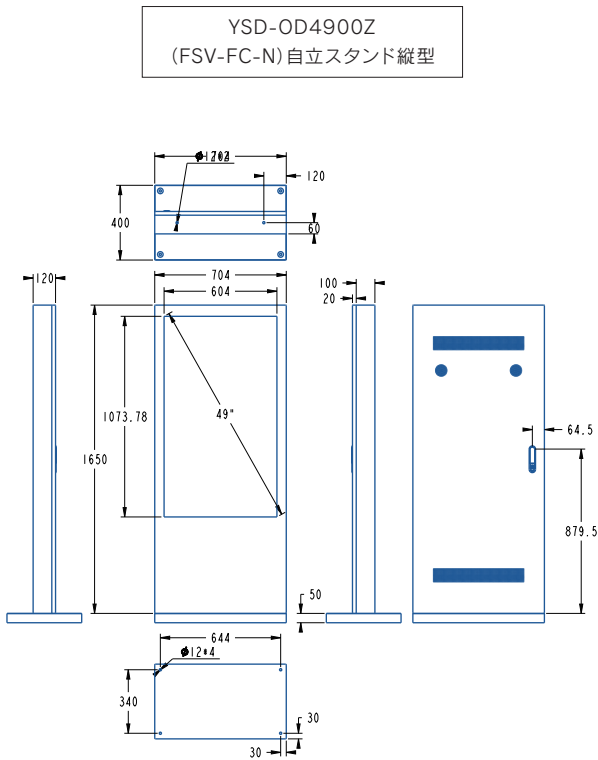

## — ラインナップ

多種多様な場所での利用が可能になる豊富なインチサイズ。

設置場所に合わせた **32"** **43"** **49"** **55"** **65"** **75"** **86"** の合計7サイズをご用意。

一 製品図面

※オプションで移動可能なキャスタータイプにも変更できます。

一 製品仕様

インチ数	49インチ	スピーカー	10W/2pcs
型式	YSD-OD4900Z	視野角	178° /178°
識別名	(横)FSH-FC-N(縦)FSV-FC-N	ピクセル	0.18642 (H) ×0.55926 (V) mm
画面サイズ(mm)	604 × 1073.78	色彩度	16.7M
解像度	1920 × 1080	コントラスト比	3000:1
外形寸法(mm)	縦型:1700 × 704 × 400	反応時間	12ms
(高さ×幅×厚み)	横型:1700 × 1174 × 400	電力	100-240V
重量	縦型:110kg / 横型:125kg	周波数	50-60Hz
輝度	3000cd/m <sup>2</sup>	最大電流	4.7A
冷却方法	ファンクーリング	最大消費電力	470W
OS	Android8.0	待機電力	5W
RAM/ROM	1G/8G	稼働温度	-20~70℃
入力端子	HDMI×3、LAN、USB2.0×3	稼働湿度	0~80%