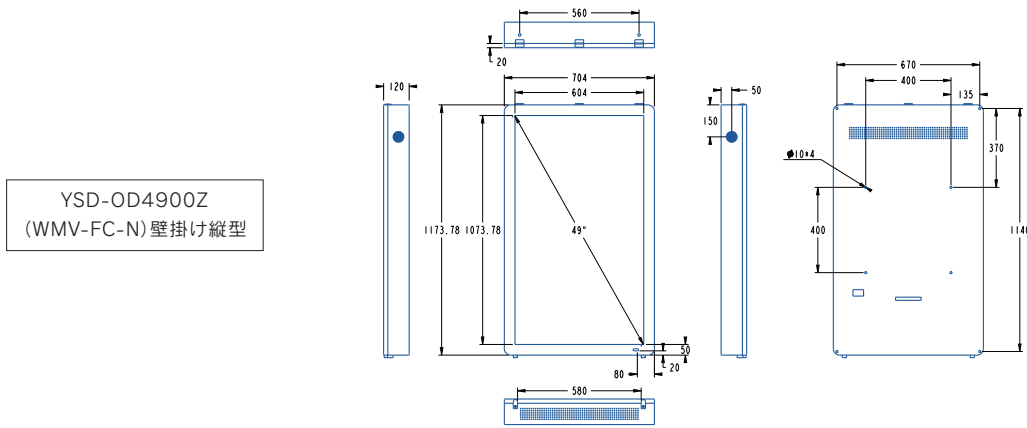

タッチパネル
※HDMI接続した外部機器を
タッチコントロールも可

市販品のブラケット
取付可能
※耐荷重をクリアしたものに限り

ラインナップ

多種多様な場所での利用が可能になる豊富なインチサイズ。

設置場所に合わせた **32"** **43"** **49"** **55"** **65"** **75"** **86"** の合計7サイズをご用意。

製品図面

製品仕様

インチ数	49インチ	視野角	178° /178°
型式	YSD-OD4900Z	ピクセル	0.18642 (H) ×0.55926 (V) mm
識別名	(横)WMH-FC-N(縦)WMV-FC-N	色彩度	16.7M
画面サイズ(mm)	604 × 1073.78	コントラスト比	3000:1
解像度	1920 × 1080	反応時間	12ms
外形寸法(mm)	1173.78 × 704 × 120	電力	100-240V
重量	58kg	周波数	50-60Hz
輝度	3000cd/m ²	最大電流	4.7A
冷却方法	ファンクーリング	最大消費電力	470W
OS	Android8.0	待機電力	5W
入力端子	HDMI×3、LAN、USB2.0×3	稼働温度	-20~70℃
スピーカー	10W/2pcs	稼働湿度	0~80%