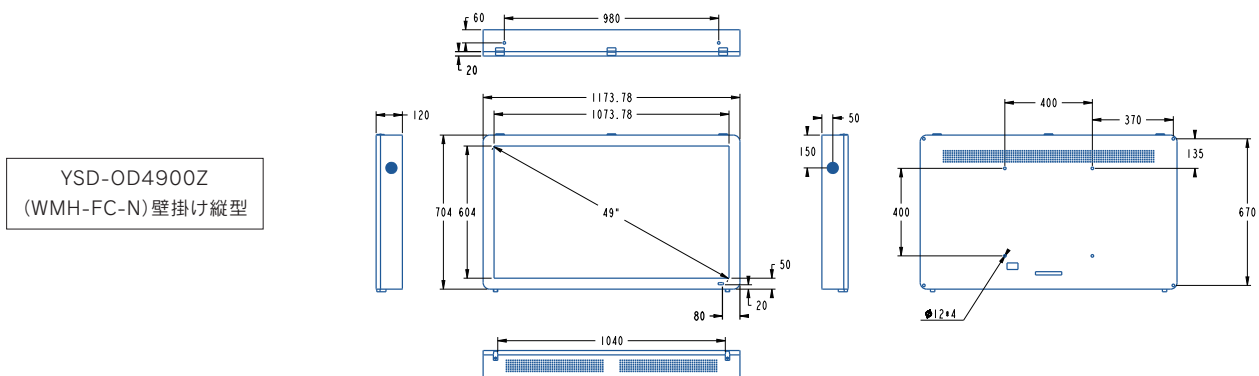

タッチパネル
※HDMI接続した外部機器を
タッチコントロールも可

市販品のブラケット
取付可能
※耐荷重をクリアしたものに限り

ラインナップ

多種多様な場所での利用が可能になる豊富なインチサイズ。

設置場所に合わせた **32"** **43"** **49"** **55"** **65"** **75"** **86"** の合計7サイズをご用意。

製品図面

製品仕様

インチ数	49インチ	視野角	178° /178°
型式	YSD-OD4900Z	ピクセル	0.18642 (H) ×0.55926 (V) mm
識別名	(横)WMH-FC-N(縦)WMV-FC-N	色彩度	16.7M
画面サイズ(mm)	604 × 1073.78	コントラスト比	3000:1
解像度	1920 × 1080	反応時間	12ms
外形寸法(mm)	1173.78 × 704 × 120	電力	100-240V
重量	58kg	周波数	50-60Hz
輝度	3000cd/m ²	最大電流	4.7A
冷却方法	ファンクーリング	最大消費電力	470W
OS	Android8.0	待機電力	5W
入力端子	HDMI×3、LAN、USB2.0×3	稼働温度	-20~70℃
スピーカー	10W/2pcs	稼働湿度	0~80%