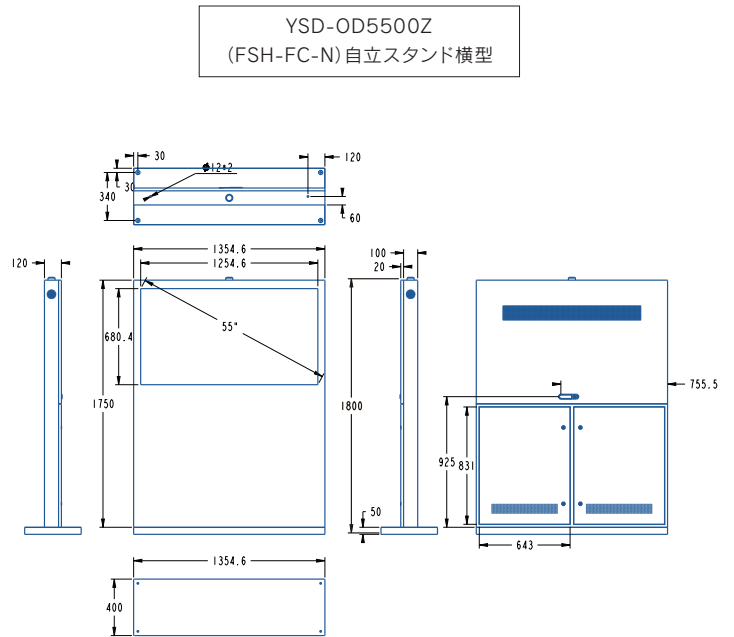

タッチパネル
※HDMI接続した外部機器を
タッチコントロールも可

ラインナップ

多種多様な場所での利用が可能になる豊富なインチサイズ。

設置場所に合わせた **32"** **43"** **49"** **55"** **65"** **75"** **86"** の合計7サイズをご用意。

製品図面

※オプションで移動可能なキャスタータイプにも変更できます。

製品仕様

インチ数	55インチ	スピーカー	10W/2pcs
型式	YSD-OD5500Z	視野角	178° /178°
識別名	(横)FSH-FC-N(縦)FSV-FC-N	ピクセル	0.105 (H) ×0.315 (V) mm
画面サイズ(mm)	680.4 × 1209.6	色彩度	16.7M
解像度	1920 × 1080	コントラスト比	3000:1
外形寸法(mm)	縦型:1800 × 781 × 400	反応時間	8ms
(高さ×幅×厚み)	横型:1800 × 1354.6 × 400	電力	100-240V
重量	縦型:130kg / 横型:145kg	周波数	50-60Hz
輝度	3000cd/m ²	最大電流	5.0A
冷却方法	ファンクーリング	最大消費電力	500W
OS	Android8.0	待機電力	5W
RAM/ROM	1G/8G	稼働温度	-20~70℃
入力端子	HDMI×3、LAN、USB2.0×3	稼働湿度	0~80%