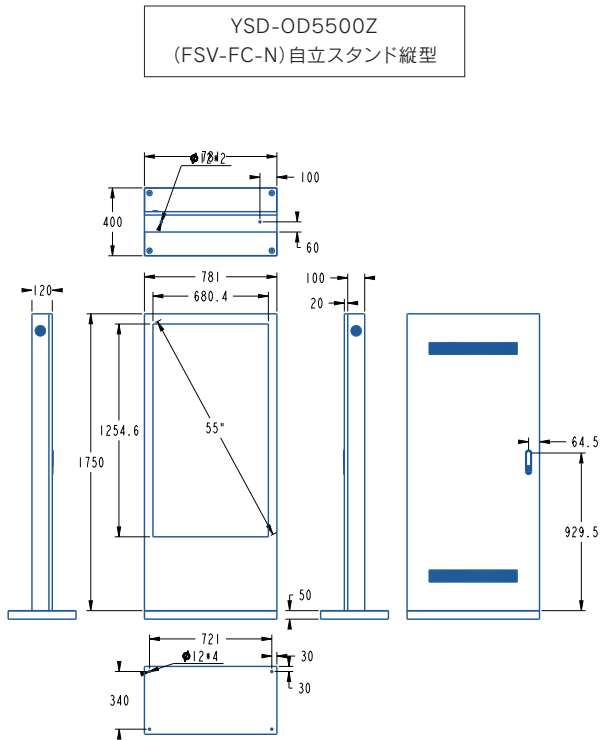

タッチパネル
※HDMI接続した外部機器を
タッチコントロールも可

ラインナップ

多種多様な場所での利用が可能になる豊富なインチサイズ。

設置場所に合わせた **32"** **43"** **49"** **55"** **65"** **75"** **86"** の合計7サイズをご用意。

製品図面

※オプションで移動可能なキャスタータイプにも変更できます。

製品仕様

インチ数	55インチ	スピーカー	10W/2pcs
型式	YSD-OD5500Z	視野角	178° /178°
識別名	(横)FSH-FC-N(縦)FSV-FC-N	ピクセル	0.105 (H) ×0.315 (V) mm
画面サイズ(mm)	680.4 × 1209.6	色彩度	16.7M
解像度	1920 × 1080	コントラスト比	3000:1
外形寸法(mm)	縦型:1800 × 781 × 400	反応時間	8ms
(高さ×幅×厚み)	横型:1800 × 1354.6 × 400	電力	100-240V
重量	縦型:130kg / 横型:145kg	周波数	50-60Hz
輝度	3000cd/m ²	最大電流	5.0A
冷却方法	ファンクーリング	最大消費電力	500W
OS	Android8.0	待機電力	5W
RAM/ROM	1G/8G	稼働温度	-20~70℃
入力端子	HDMI×3、LAN、USB2.0×3	稼働湿度	0~80%