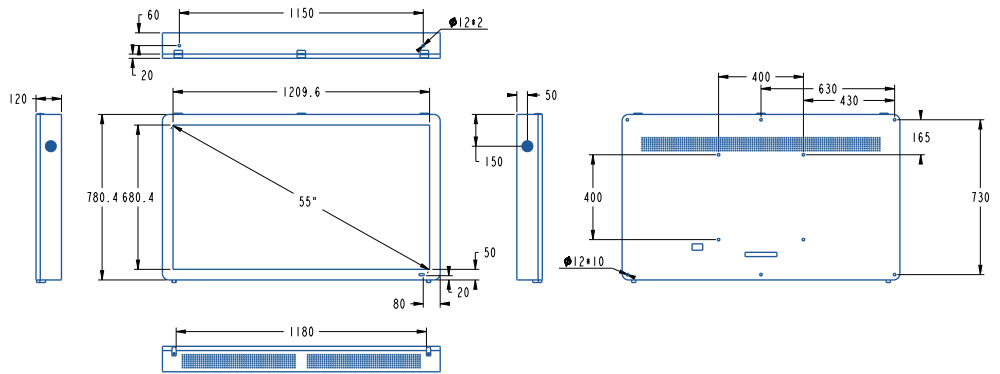

タッチパネル
※HDMI接続した外部機器を
タッチコントロールも可

市販品のブラケット
取付可能
※耐荷重をクリアしたものに限り

ラインナップ

多種多様な場所での利用が可能になる豊富なインチサイズ。

設置場所に合わせた **32"** **43"** **49"** **55"** **65"** **75"** **86"** の合計7サイズをご用意。

製品図面

YSD-OD5500Z
(WMV-FC-N) 壁掛け縦型

YSD-OD5500Z
(WMH-FC-N) 壁掛け縦型

製品仕様

インチ数	55インチ	視野角	178° /178°
型式	YSD-OD5500Z	ピクセル	0.105 (H) ×0.315 (V) mm
識別名	(横)WMH-FC-N(縦)WMV-FC-N	色彩度	16.7M
画面サイズ(mm)	680.4 × 1209.6	コントラスト比	3000:1
解像度	1920 × 1080	反応時間	8ms
外形寸法(mm)	1209.6 × 780.4 × 120	電力	100-240V
重量	67.5kg	周波数	50-60Hz
輝度	3000cd/m ²	最大電流	5.0A
冷却方法	ファンクーリング	最大消費電力	500W
OS	Android8.0	待機電力	5W
入力端子	HDMI×3、LAN、USB2.0×3	稼働温度	-20~70℃
スピーカー	10W/2pcs	稼働湿度	0~80%