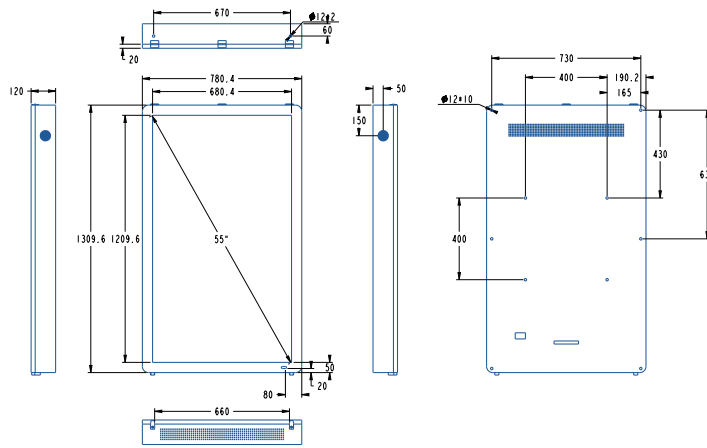

タッチパネル
※HDMI接続した外部機器を
タッチコントロールも可

市販品のブラケット
取付可能
※耐荷重をクリアしたものに限り

ラインナップ

多種多様な場所での利用が可能になる豊富なインチサイズ。

設置場所に合わせた **32"** **43"** **49"** **55"** **65"** **75"** **86"** の合計7サイズをご用意。

製品図面

YSD-OD5500Z
(WMV-FC-N) 壁掛け縦型

YSD-OD5500Z
(WMH-FC-N) 壁掛け縦型

製品仕様

インチ数	55インチ	視野角	178° /178°
型式	YSD-OD5500Z	ピクセル	0.105 (H) ×0.315 (V) mm
識別名	(横)WMH-FC-N(縦)WMV-FC-N	色彩度	16.7M
画面サイズ(mm)	680.4 × 1209.6	コントラスト比	3000:1
解像度	1920 × 1080	反応時間	8ms
外形寸法(mm)	1209.6 × 780.4 × 120	電力	100-240V
重量	67.5kg	周波数	50-60Hz
輝度	3000cd/m ²	最大電流	5.0A
冷却方法	ファンクーリング	最大消費電力	500W
OS	Android8.0	待機電力	5W
入力端子	HDMI×3、LAN、USB2.0×3	稼働温度	-20~70℃
スピーカー	10W/2pcs	稼働湿度	0~80%