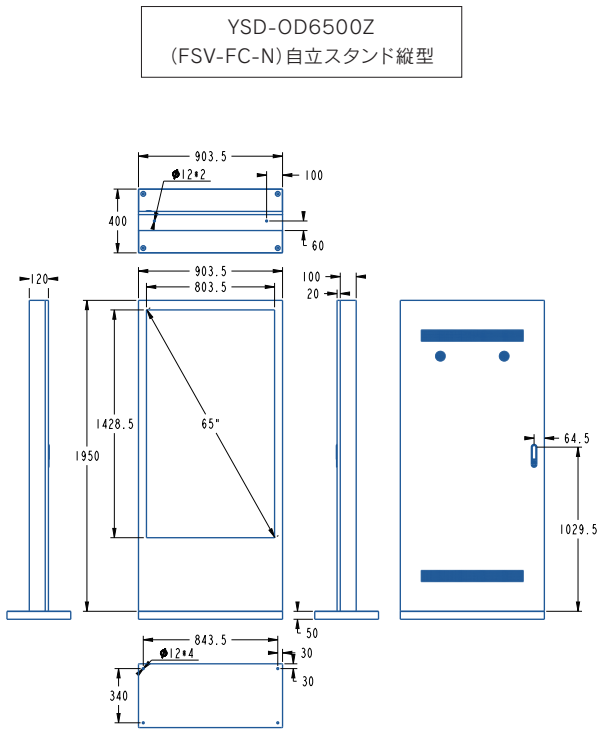

タッチパネル
※HDMI接続した外部機器を
タッチコントロールも可

ラインナップ

多種多様な場所での利用が可能になる豊富なインチサイズ。

設置場所に合わせた **32"** **43"** **49"** **55"** **65"** **75"** **86"** の合計7サイズをご用意。

一 製品図面

※オプションで移動可能なキャスタータイプにも変更できます。

一 製品仕様

インチ数	65インチ	スピーカー	10W/2pcs
型式	YSD-OD6500Z	視野角	178° /178°
識別名	(横)FSH-FC-N(縦)FSV-FC-N	ピクセル	0.124 (H)×0.372 (V) mm
画面サイズ(mm)	803.5 × 1428.5	色彩度	16.7M
解像度	3840 × 2160	コントラスト比	3000:1
外形寸法(mm)	縦型:2000 × 903.5 × 400	反応時間	8ms
(高さ×幅×厚み)	横型:2000 × 1528.5 × 400	電力	100-240V
重量	縦型:165kg / 横型:177kg	周波数	50-60Hz
輝度	3000cd/m ²	最大電流	6A
冷却方法	ファンクーリング	最大消費電力	600W
OS	Android6.0	待機電力	5W
RAM/ROM	2G/8G	稼働温度	-20~70℃
入力端子	HDMI×3、LAN、USB2.0×3	稼働湿度	0~80%