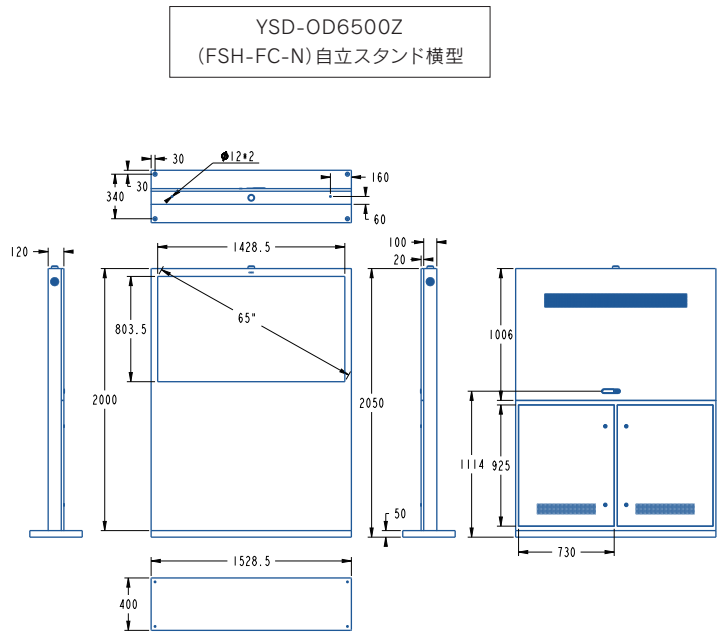

タッチパネル
※HDMI接続した外部機器を
タッチコントロールも可

ラインナップ

多種多様な場所での利用が可能になる豊富なインチサイズ。

設置場所に合わせた **32"** **43"** **49"** **55"** **65"** **75"** **86"** の合計7サイズをご用意。

一 製品図面

※オプションで移動可能なキャスタータイプにも変更できます。

一 製品仕様

インチ数	65インチ	スピーカー	10W/2pcs
型式	YSD-OD6500Z	視野角	178° /178°
識別名	(横)FSH-FC-N(縦)FSV-FC-N	ピクセル	0.124 (H)×0.372 (V) mm
画面サイズ(mm)	803.5 × 1428.5	色彩度	16.7M
解像度	3840 × 2160	コントラスト比	3000:1
外形寸法(mm)	縦型:2000 × 903.5 × 400	反応時間	8ms
(高さ×幅×厚み)	横型:2000 × 1528.5 × 400	電力	100-240V
重量	縦型:165kg / 横型:177kg	周波数	50-60Hz
輝度	3000cd/m ²	最大電流	6A
冷却方法	ファンクーリング	最大消費電力	600W
OS	Android6.0	待機電力	5W
RAM/ROM	2G/8G	稼働温度	-20~70℃
入力端子	HDMI×3、LAN、USB2.0×3	稼働湿度	0~80%