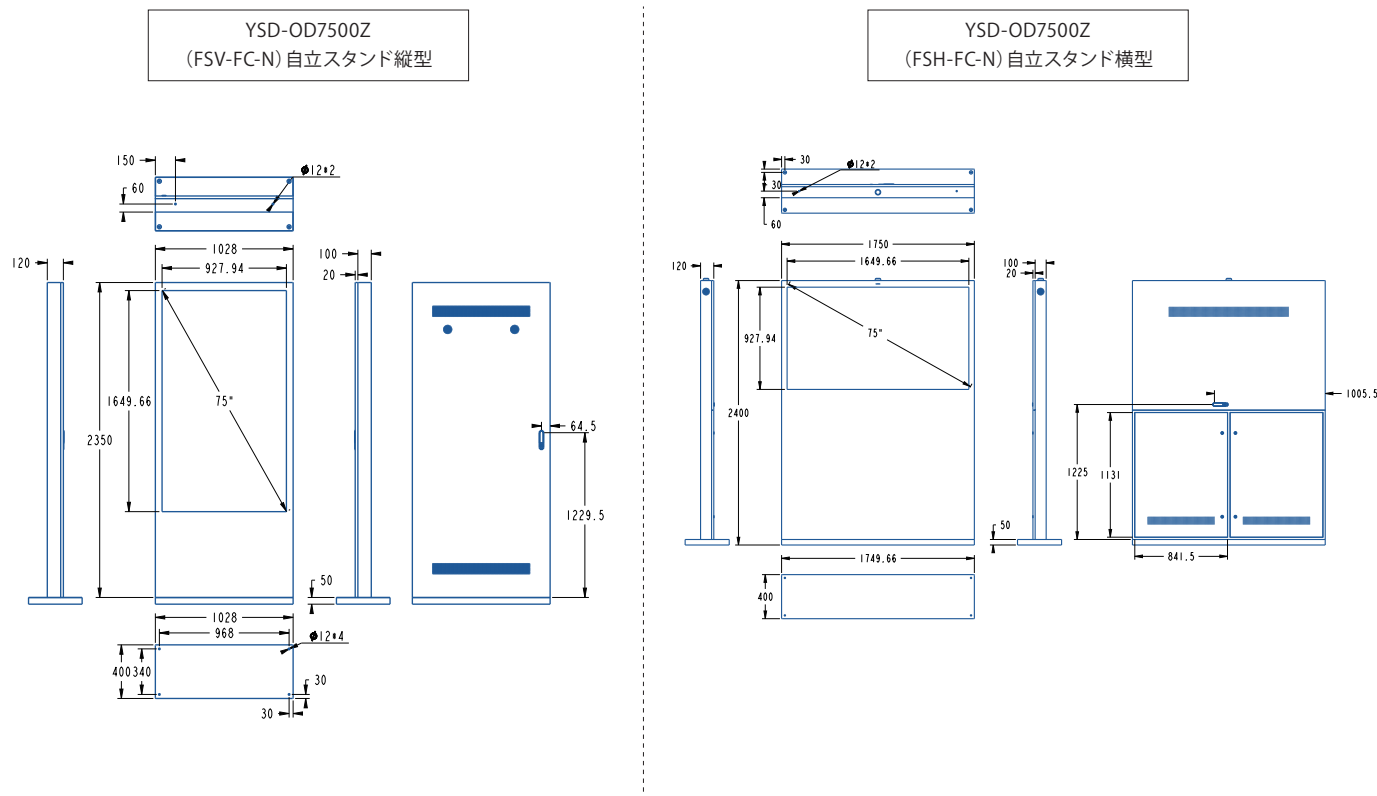

## ラインナップ

多種多様な場所での利用が可能になる豊富なインチサイズ。

32" 43" 49" 55" 65" 75" 86"

一 製品図面 ※オプションで移動可能なキャスタータイプにも変更できます。

一 製品仕様

インチ数	75インチ	スピーカー	10W/2pcs
型式	YSD-OD7500Z	視野角	178° / 178°
識別名	(横) FSH-FC-N (縦) FSV-FC-N	ピクセル	0.1432 (H) × 0.4296 (V) mm
画面サイズ(mm)	927.9 × 1649.7	色彩度	16.7M
解像度	3840 × 2160	コントラスト比	3000:1
外形寸法(mm)	縦型: 2400 × 1028 × 400	反応時間	8ms
(高さ×幅×厚み)	横型: 2400 × 1750 × 400	電力	100-240V
重量	縦型: 210kg / 横型: 222kg	周波数	50-60Hz
輝度	3000cd/m <sup>2</sup>	最大電流	9.9A
冷却方法	ファンクーリング	最大消費電力	990W
OS	Android11.0	待機電力	5W
RAM/ROM	4G/32G	稼働温度	-20~70℃
入力端子	HDMI×3、LAN、USB2.0×3	稼働湿度	0~80%