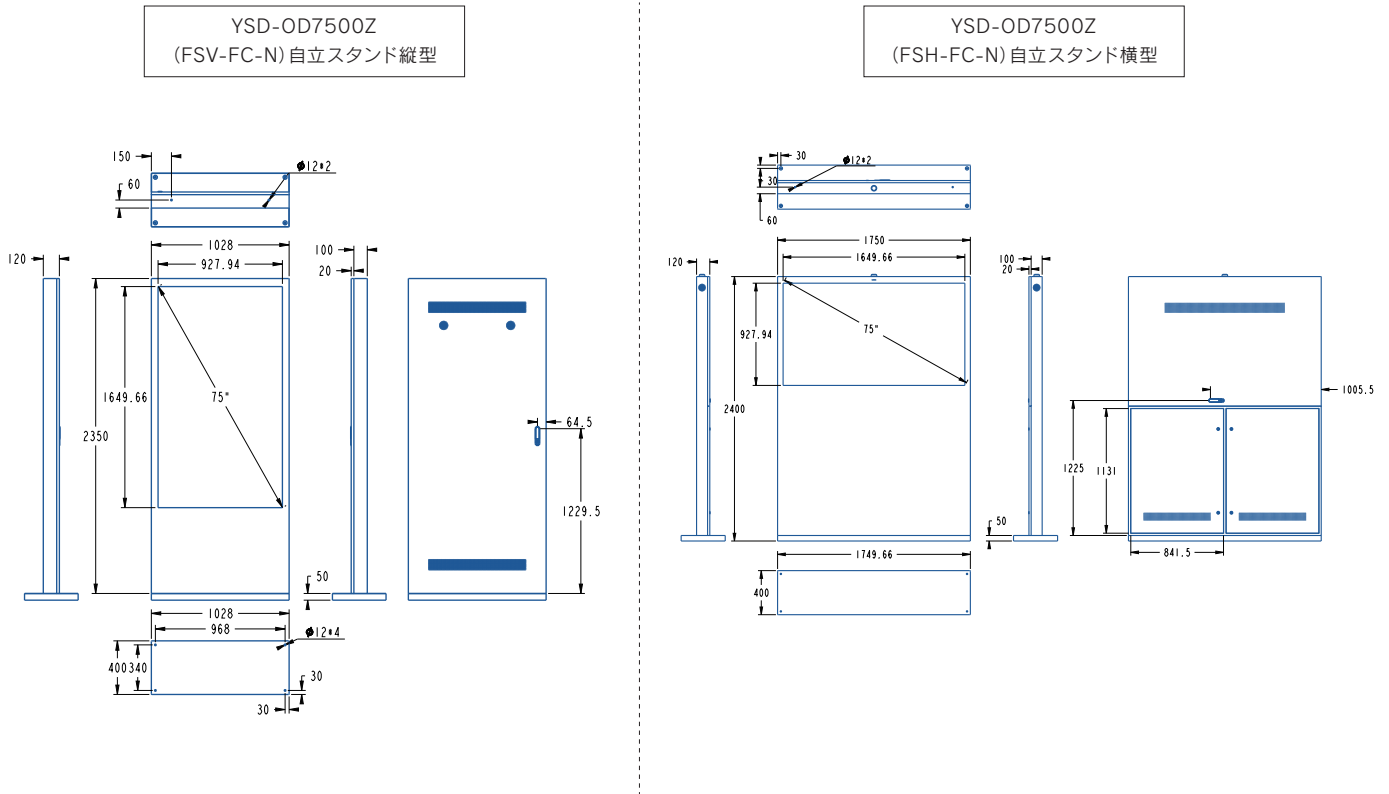

タッチパネル
※HDMI接続した外部機器を
タッチコントロールも可

ラインナップ

多種多様な場所での利用が可能になる豊富なインチサイズ。

設置場所に合わせた **32"** **43"** **49"** **55"** **65"** **75"** **86"** の合計7サイズをご用意。

一 製品図面

※オプションで移動可能なキャスタータイプにも変更できます。

一 製品仕様

インチ数	75インチ	スピーカー	10W/2pcs
型式	YSD-OD7500Z	視野角	178° /178°
識別名	(横)FSH-FC-N(縦)FSV-FC-N	ピクセル	0.1432 (H) × 0.4296 (V) mm
画面サイズ(mm)	927.9 × 1649.7	色彩度	16.7M
解像度	3840 × 2160	コントラスト比	3000:1
外形寸法(mm)	縦型:2400 × 1028 × 400	反応時間	8ms
(高さ×幅×厚み)	横型:2400 × 1750 × 400	電力	100-240V
重量	縦型:210kg / 横型:222kg	周波数	50-60Hz
輝度	3000cd/m ²	最大電流	9.9A
冷却方法	ファンクーリング	最大消費電力	990W
OS	Android6.0	待機電力	5W
RAM/ROM	2G/8G	稼働温度	-20~70℃
入力端子	HDMI×3、LAN、USB2.0×3	稼働湿度	0~80%