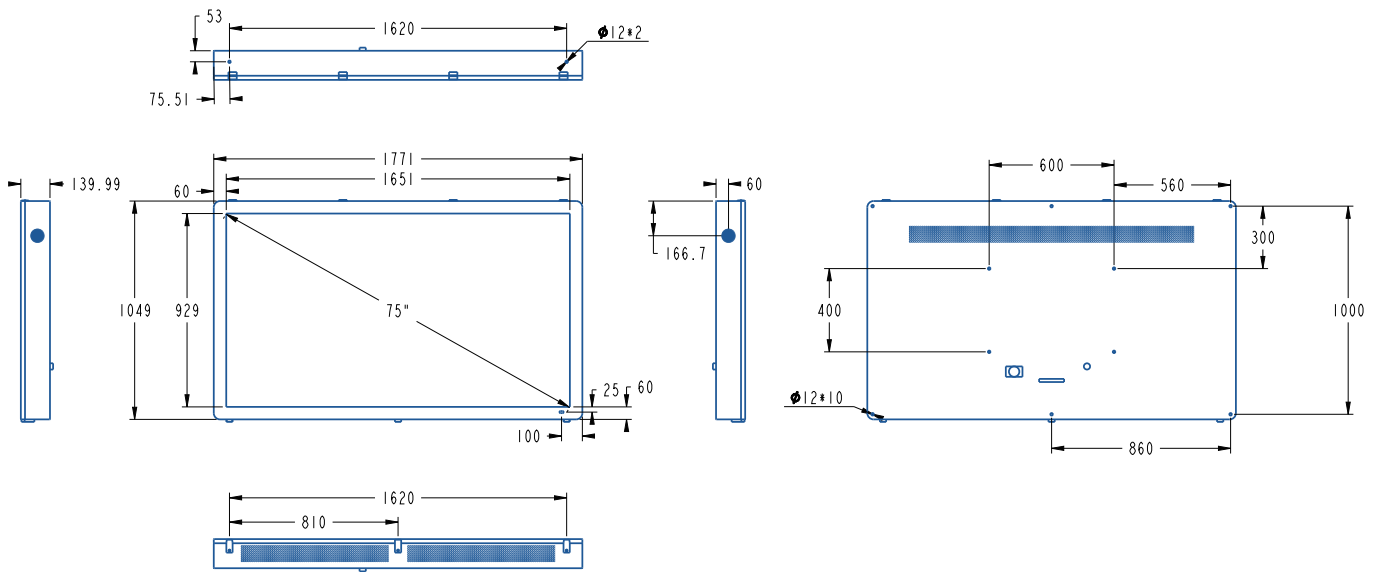

タッチパネル
※HDMI接続した外部機器を
タッチコントロールも可

市販品のブラケット
取付可能
※耐荷重をクリアしたものに限り

ラインナップ

多種多様な場所での利用が可能になる豊富なインチサイズ。

設置場所に合わせた **32"** **43"** **49"** **55"** **65"** **75"** **86"** の合計7サイズをご用意。

製品図面

製品仕様

インチ数	75インチ	視野角	178° /178°
型式	YSD-OD7500Z	ピクセル	0.1432 (H) × 0.4296 (V) mm
識別名	WMH-FC-N	色彩度	16.7M
画面サイズ(mm)	927.9 × 1649.7	コントラスト比	3000:1
解像度	3840 × 2160	反応時間	8ms
外形寸法(mm)	1769.7 × 1047.9 × 139.99	電力	100-240V
重量	160kg	周波数	50-60Hz
輝度	3000cd/m ²	最大電流	9.9A
冷却方法	ファンクーリング	最大消費電力	990W
OS	Android6.0	待機電力	5W
入力端子	HDMI×3、LAN、USB2.0×3	稼働温度	-20~70℃
スピーカー	10W/2pcs	稼働湿度	0~80%