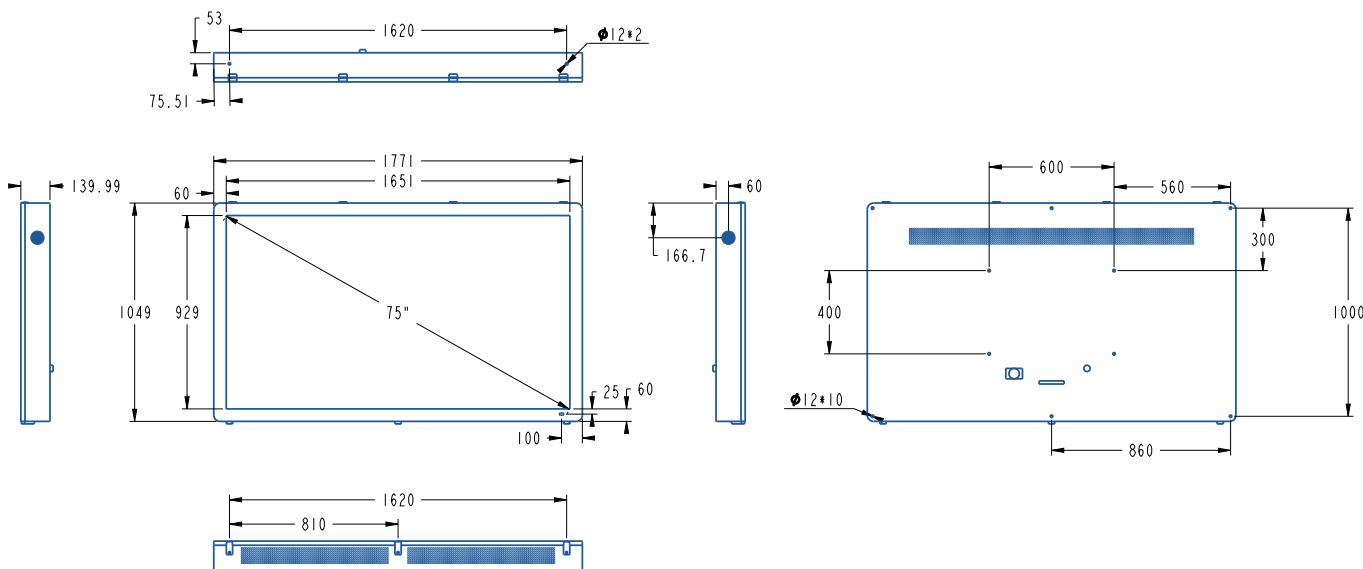

製品図面

製品仕様

インチ数	75インチ	視野角	178° /178°
型式	YSD-OD7500Z	ピクセル	0.1432 (H) × 0.4296 (V) mm
識別名	WMH-FC-N	色彩度	16.7M
画面サイズ(mm)	927.9 × 1649.7	コントラスト比	3000:1
解像度	3840 × 2160	反応時間	8ms
外形寸法(mm)	1769.7 × 1047.9 × 139.99	電力	100-240V
重量	160kg	周波数	50-60Hz
輝度	3000cd/m ²	最大電流	9.9A
冷却方法	ファンクーリング	最大消費電力	990W
OS	Android6.0	待機電力	5W
入力端子	HDMI×3、LAN、USB2.0×3	稼働温度	-20~70℃
スピーカー	10W/2pcs	稼働湿度	0~80%