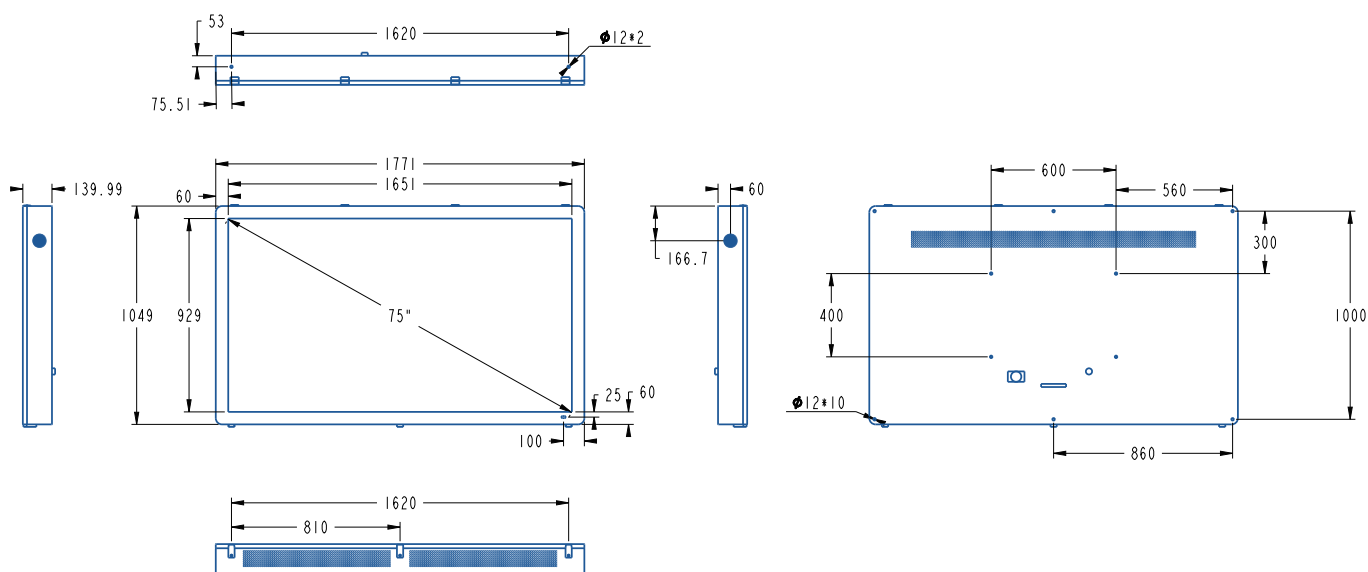

タッチパネル
※HDMI接続した外部機器を
タッチコントロールも可

市販品のブラケット
取付可能
※耐荷重をクリアしたものに限り

— ラインナップ

多種多様な場所での利用が可能になる豊富なインチサイズ。

設置場所に合わせた **32"** **43"** **49"** **55"** **65"** **75"** **86"** の合計7サイズをご用意。

製品図面

製品仕様

インチ数	75インチ	視野角	178° /178°
型式	YSD-OD7500Z	ピクセル	0.1432 (H) × 0.4296 (V) mm
識別名	WMH-FC-N	色彩度	16.7M
画面サイズ(mm)	927.9 × 1649.7	コントラスト比	3000:1
解像度	3840 × 2160	反応時間	8ms
外形寸法(mm)	1769.7 × 1047.9 × 139.99	電力	100-240V
重量	130kg	周波数	50-60Hz
輝度	3000cd/m ²	最大電流	9.9A
冷却方法	ファンクーリング	最大消費電力	990W
OS	Android6.0	待機電力	5W
入力端子	HDMI×3、LAN、USB2.0×3	稼働温度	-20~70℃
スピーカー	10W/2pcs	稼働湿度	0~80%