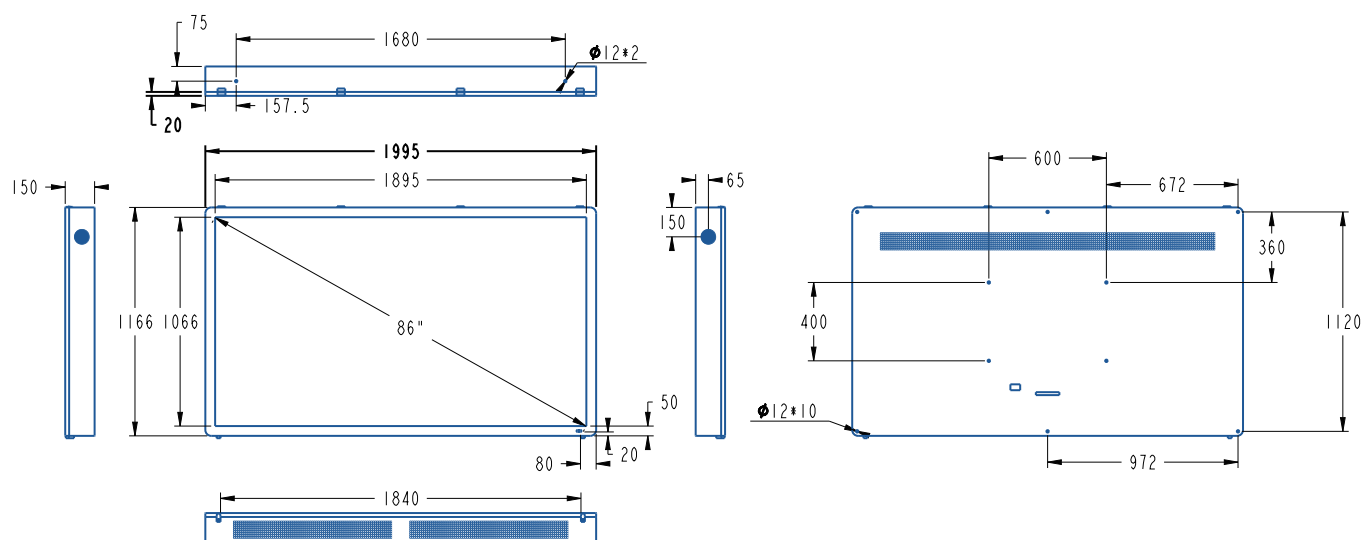

多種多様な場所での利用が可能になる豊富なインチサイズ。

設置場所に合わせた **32"** **43"** **49"** **55"** **65"** **75"** **86"** の合計7サイズをご用意。

製品図面

製品仕様

| | | | |
|-----------|-----------------------|---------|---------------------------|
| インチ数 | 86インチ | 視野角 | 178° /178° |
| 型式 | YSD-OD8600Z | ピクセル | 0.1645 (H) ×0.4935 (V) mm |
| 識別名 | WMH-FC-N | 色彩度 | 16.7M |
| 画面サイズ(mm) | 1066 × 1895 | コントラスト比 | 3000:1 |
| 解像度 | 3840 × 2160 | 反応時間 | 8ms |
| 外形寸法(mm) | 1166 × 1995 × 150 | 電力 | 100-240V |
| 重量 | 220kg | 周波数 | 50-60Hz |
| 輝度 | 2000cd/m ² | 最大電流 | 13A |
| 冷却方法 | ファンクーリング | 最大消費電力 | 1300W |
| OS | Android6.0 | 待機電力 | 5W |
| 入力端子 | HDMI×3、LAN、USB2.0×3 | 稼働温度 | -20~70℃ |
| スピーカー | 10W/2pcs | 稼働湿度 | 0~80% |