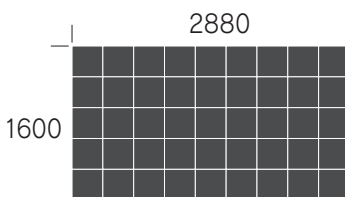

リフレッシュレート

PMWチップを使用しており、
リフレッシュレートは3840Hzに達します。

省電力

1枚のLEDモジュールの最大消費電力は60W(平均20W)。
90インチ(横1920×縦1280)で最大1440W(平均480W)の省電力。

軽量

省電力

スリム

1×1ブラケット重量…0.8kg 屋内用LEDモジュール…1.4kg
平均消費電力…180w/m² LEDモジュール厚…37mm

設置ニーズに合わせた柔軟なサイズ展開が可能に。

正方形LEDモジュールを組み合わせることで、設置場所や用途に合わせて柔軟なサイズ展開が可能。2×3(640×940mm)の55インチ相当の小型サイズから200インチ超の大画面など、構築サイズに制限がありません。

約130インチ相当

横:320×9枚=2880mm 縦:320×5枚=1600mm

45°斜角で変形ディスプレイも実現可

※LEDモジュール間には隙間が発生します。

1×1ブラケットで、自由な形を実現

製品図面

LEDモジュール

ブラケット

製品仕様

型 式 名	YSL-ID3000D-U	YSL-ID4000D-U
ピクセルピッチ (mm)	2.85	4
パネル解像度 (pixels)	112×112	80×80
タイプ	SMD 1515	SMD 2020
パネルサイズ (mm)	320 (W) × 320 (H) × 36.6 (D)	
輝 度	≥1000nits	
コントラスト比	5000 : 1	
視野角(水平/垂直)	140/140	
最大消費電力	60W/1パネル	
平均消費電力	20W/1パネル	
電 源	100-240V 50/60Hz	
作 動 温 度	-30~50℃	
I P レ ベ ル	IP43	
モジュール寿命	≥75,000時間	
重 量	LEDモジュール…1.4kg/枚 1×1ブラケット…0.8kg	