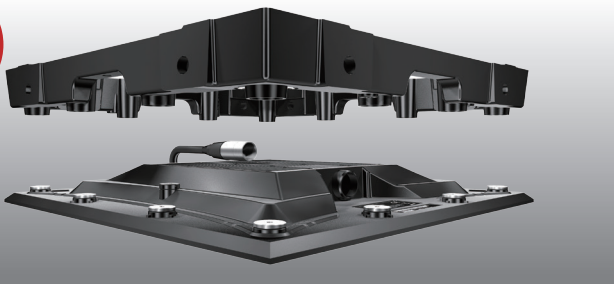

軽量

省電力

スリム

Useries indoor

YSL-ID3000D-U / YSL-ID4000D-U

スマートモジュール

Uシリーズ屋内用

屋内用LEDモジュール(2.85mm / 4mmピッチ)

これまでの常識を超えた、薄くスマートな屋内用LEDモジュール。

タイルを貼るように好きな場所に好きなサイズ・大きさに、自由な発想で設置の幅が広がります。

軽量・省電力でレンタルや常設など設置シーン、利用シーンにとらわれません。

重さ
1.4kg
1パネル

軽量モジュールとブラケット

LEDモジュールと専用ブラケットをあわせても1枚あたり2.2kg。
90インチ(横1920×縦1280)で約53kgの軽量化を実現。

リフレッシュレート

PMWチップを使用しており、
リフレッシュレートは3840Hzに達します。

省電力

1枚のLEDモジュールの最大消費電力は60W(平均20W)。
90インチ(横1920×縦1280)で最大1440W(平均480W)の省電力。

軽量

省電力

スリム

1×1ブラケット重量…0.8kg 屋内用LEDモジュール…1.4kg
平均消費電力…180w/m² LEDモジュール厚…37mm

設置ニーズに合わせた柔軟なサイズ展開が可能に。

正方形LEDモジュールを組み合わせることで、設置場所や用途に合わせて柔軟なサイズ展開が可能。2×3(640×940mm)の55インチ相当の小型サイズから200インチ超の大画面など、構築サイズに制限がありません。

約130インチ相当

横:320×9枚=2880mm 縦:320×5枚=1600mm

45°斜角で変形ディスプレイも実現可

※LEDモジュール間には隙間が発生します。