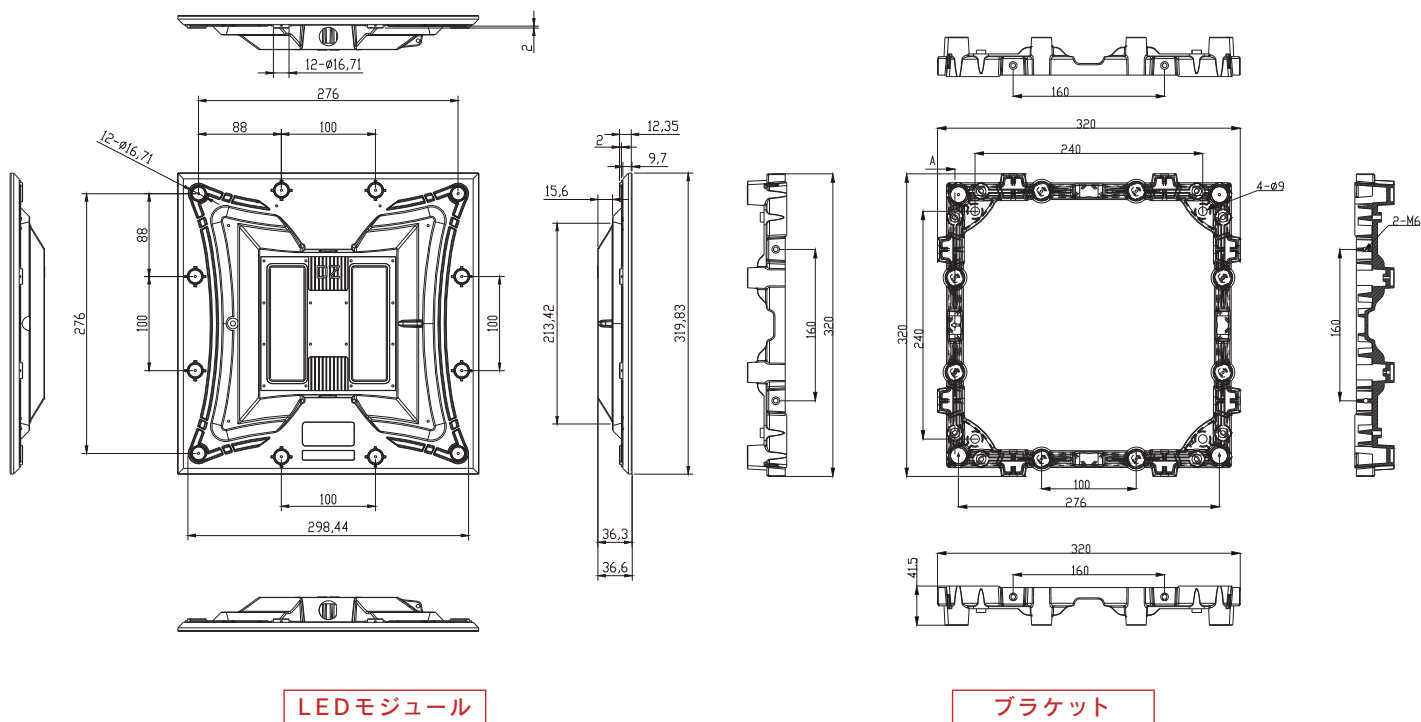

設置ニーズに合わせた柔軟なサイズ展開が可能に。

正方形LEDモジュールを組み合わせることで、設置場所や用途に合わせて柔軟なサイズ展開が可能。2×3(640×940mm)の55インチ相当の小型サイズから200インチ超の大画面など、構築サイズに制限がありません。

約130インチ相当

横:320×9枚=2880mm 縦:320×5枚=1600mm

45°斜角で変形ディスプレイも実現可

※LEDモジュール間には隙間が発生します。

1×1ブラケットで、自由な形を実現

製品図面

LEDモジュール

ブラケット

製品仕様

型 式 名	YSL-ID3000D-U	YSL-ID4000D-U
ピクセルピッチ (mm)	2.85	4
パネル解像度 (pixels)	112×112	80×80
タイプ	SMD 1515	SMD 2020
パネルサイズ (mm)	320 (W) × 320 (H) × 36.6 (D)	
輝 度	≥1000nits	
コントラスト比	5000 : 1	
視野角(水平/垂直)	140/140	
最大消費電力	60W/1パネル	
平均消費電力	20W/1パネル	
電 源	100-240V 50/60Hz	
作 動 温 度	-30~50℃	
I P レ ベ ル	IP43	
モジュール寿命	≥75,000時間	
重 量	LEDモジュール…1.4kg/枚 1×1ブラケット…0.8kg	