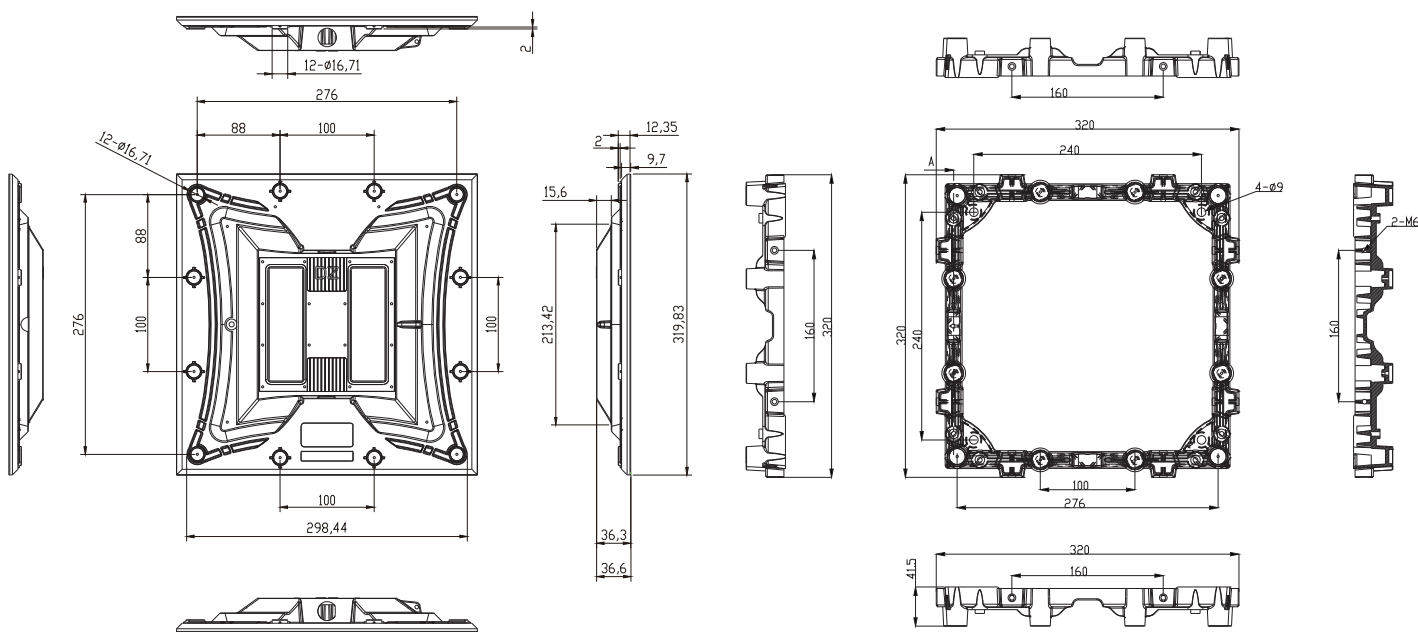

約130インチ相当

横:320×9枚=2880mm 縦:320×5枚=1600mm

45°斜角で変形ディスプレイも実現可

※LEDモジュール間には隙間が発生します。

1×1ブラケットで、自由な形を実現

製品図面

LEDモジュール

ブラケット

製品仕様

型 式 名	YSL-OD3000D-U	YSL-OD4000D-U	YSL-OD6000D-U
ピクセルピッチ (mm)	2.85	4	6.66
パネル解像度 (pixels)	112×112	80×80	48×48
タイプ	SMD 1415	SMD 1921	SMD2727
パネルサイズ (mm)	320 (W) × 320 (H) × 36.6 (D)		
輝 度	≥5000nits		
コントラスト比	5000 : 1		
視野角(水平/垂直)	140/140		
最大消費電力	80W/1パネル		
平均消費電力	25W/1パネル		
電 源	100-240V 50/60Hz		
作 動 温 度	-30~50℃		
I P レ ベ ル	IP67		
モジュール寿命	≥75,000時間		
重 量	LEDモジュール…1.6 kg/枚 1X1ブラケット…0.8kg		