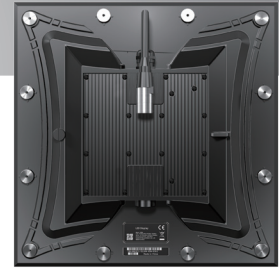

軽量

省電力

スリム

Useries Outdoor

YSL-OD3000D-U / YSL-OD4000D-U / YSL-OD6000D-U

スマートモジュール

Uシリーズ屋外用

屋外用LEDモジュール(2.85mm / 4mm / 6.66mmピッチ)

これまでの常識を超えた、薄くスマートな屋外用LEDモジュール。
 タイルを貼るように好きな場所に好きなサイズ・大きさに、自由な発想で設置の幅が広がります。
 高輝度なので、ディスプレイと距離が離れていても視認性・訴求力抜群。

重さ
1.6kg
 1パネル

IP67の防水防塵性能

LEDモジュールは完全に密閉されており(コネクタ部を除く)、ホコリや雨など過酷な環境にも耐えます。

リフレッシュレート

PMWチップを使用しており、リフレッシュレートは3840Hzに達します。

超高輝度

5,000cd/m²以上の高輝度で、日中の屋外でも高視認性を確保します。

軽量

省電力

スリム

1×1ブラケット重量…0.8kg 屋外用LEDモジュール…1.6kg
 平均消費電力…200w/m² LEDモジュール厚…37mm

設置ニーズに合わせた柔軟なサイズ展開が可能に。

正方形LEDモジュールを組み合わせることで、設置場所や用途に合わせて柔軟なサイズ展開が可能。2×3(640×940mm)の55インチ相当の小型サイズから200インチ超の大画面など、構築サイズに制限がありません。

約130インチ相当

横:320×9枚=2880mm 縦:320×5枚=1600mm

45°斜角で変形ディスプレイも実現可

※LEDモジュール間には隙間が発生します。

1×1ブラケットで、自由な形を実現

製品図面

LEDモジュール

ブラケット