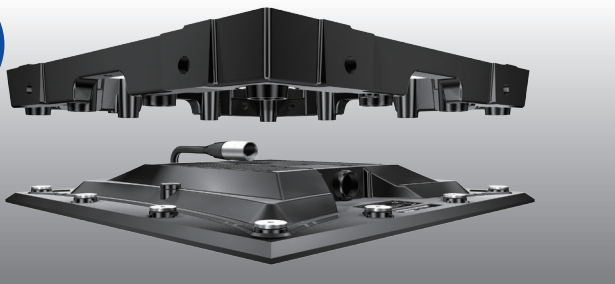

軽量

省電力

スリム

Useries Outdoor

YSL-OD3000D-U / YSL-OD4000D-U / YSL-OD6000D-U

スマートモジュール

Uシリーズ屋外用

屋外用LEDモジュール(2.85mm / 4mm / 6.66mmピッチ)

これまでの常識を超えた、薄くスマートな屋外用LEDモジュール。
 タイルを貼るように好きな場所に好きなサイズ・大きさに、自由な発想で設置の幅が広がります。
 高輝度なので、ディスプレイと距離が離れていても視認性・訴求力抜群。

重さ
1.6kg
 1パネル

IP67の防水防塵性能

LEDモジュールは完全に密閉されており(コネクタ部を除く)、ホコリや雨など過酷な環境にも耐えます。

リフレッシュレート

PMWチップを使用しており、リフレッシュレートは3840Hzに達します。

超高輝度

5,000cd/m²以上の高輝度で、日中の屋外でも高視認性を確保します。

軽量

省電力

スリム

1×1ブラケット重量…0.8kg 屋外用LEDモジュール…1.6kg
 平均消費電力…200w/m² LEDモジュール厚…37mm

設置ニーズに合わせた柔軟なサイズ展開が可能に。

正方形LEDモジュールを組み合わせることで、設置場所や用途に合わせて柔軟なサイズ展開が可能。2×3(640×940mm)の55インチ相当の小型サイズから200インチ超の大画面など、構築サイズに制限がありません。

約130インチ相当

横:320×9枚=2880mm 縦:320×5枚=1600mm

45°斜角で変形ディスプレイも実現可

※LEDモジュール間には隙間が発生します。

1×1ブラケットで、自由な形を実現

製品図面

LEDモジュール

ブラケット