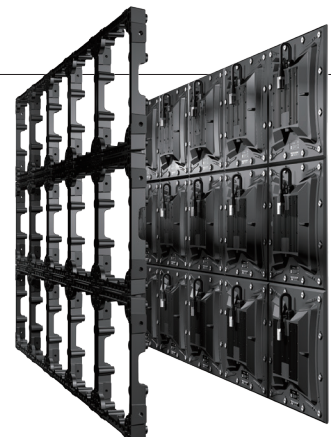

これまでの常識を超えた、薄くスマートな屋外用LEDモジュール。
 タイルを貼るように好きな場所に好きなサイズ・大きさに、自由な発想で設置の幅が広がります。
 高輝度なので、ディスプレイと距離が離れていても視認性・訴求力抜群。

重さ
1.6kg
 1パネル

IP67の防水防塵性能

LEDモジュールは完全に密閉されており(コネクタ部を除く)、ホコリや雨など過酷な環境にも耐えます。

リフレッシュレート

PMWチップを使用しており、リフレッシュレートは3840Hzに達します。

超高輝度

5,000cd/m²以上の高輝度で、日中の屋外でも高視認性を確保します。

軽量

省電力

スリム

1×1ブラケット重量…0.8kg 屋外用LEDモジュール…1.6kg
 平均消費電力…200w/m² LEDモジュール厚…37mm

設置ニーズに合わせた柔軟なサイズ展開が可能に。

正方形LEDモジュールを組み合わせることで、設置場所や用途に合わせて柔軟なサイズ展開が可能。2×3(640×940mm)の55インチ相当の小型サイズから200インチ超の大画面など、構築サイズに制限がありません。

約130インチ相当

横:320×9枚=2880mm 縦:320×5枚=1600mm

45°斜角で変形ディスプレイも実現可

※LEDモジュール間には隙間が発生します。

1×1ブラケットで、自由な形を実現

製品図面

LEDモジュール

ブラケット