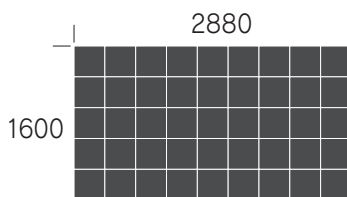

超高輝度

5,000cd/m²以上の高輝度で、日中の屋外でも高視認性を確保します。

軽量

省電力

スリム

1×1ブラケット重量…0.8kg 屋外用LEDモジュール…1.6kg
 平均消費電力…200w/m² LEDモジュール厚…37mm

設置ニーズに合わせた柔軟なサイズ展開が可能に。

正方形LEDモジュールを組み合わせることで、設置場所や用途に合わせて柔軟なサイズ展開が可能。2×3(640×940mm)の55インチ相当の小型サイズから200インチ超の大画面など、構築サイズに制限がありません。

約130インチ相当

横:320×9枚=2880mm 縦:320×5枚=1600mm

45°斜角で変形ディスプレイも実現可

※LEDモジュール間には隙間が発生します。

1×1ブラケットで、自由な形を実現

製品図面

LEDモジュール

ブラケット