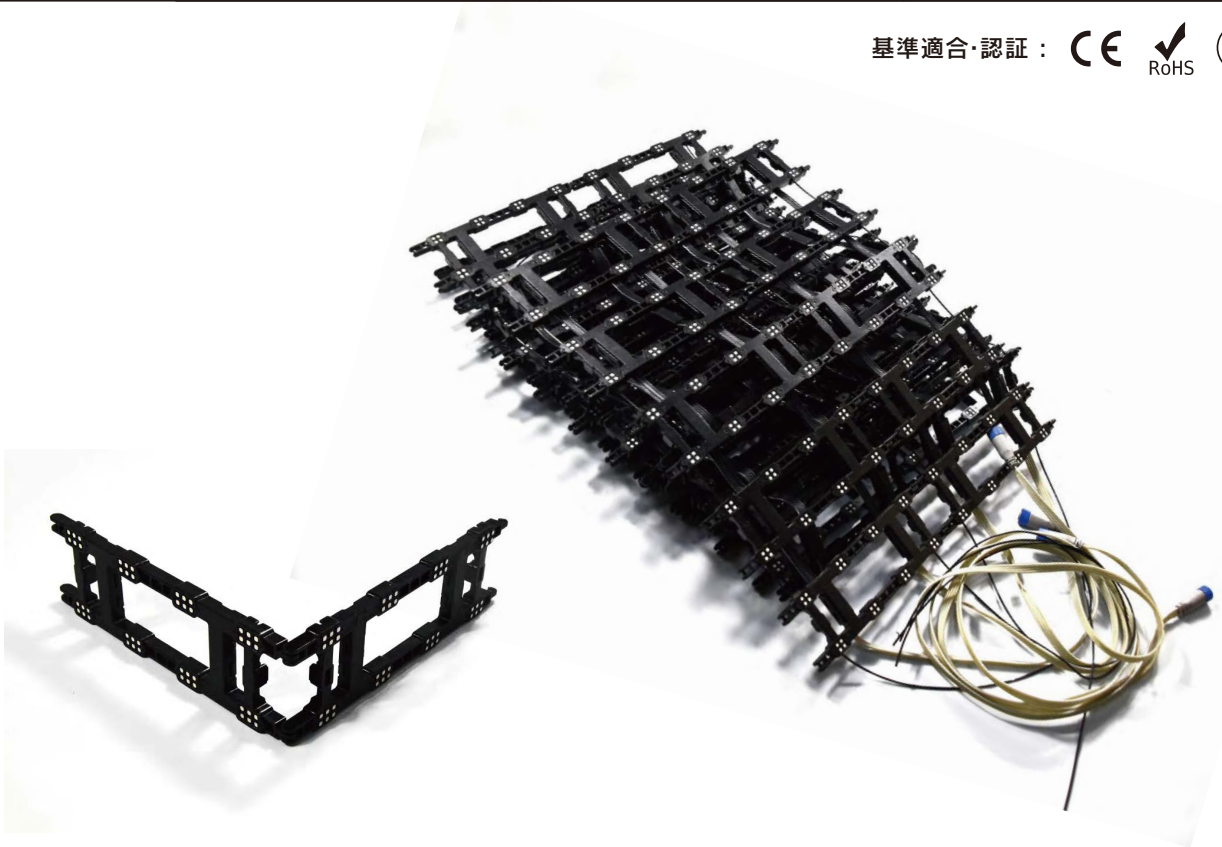

製品仕様

型 式 名	HM1	HM4	HM6
ピクセルピッチ (mm) ※カスタマイズ可能	50	50	50
ピクセル構成	1×SMD3535	4×SMD3535	6×SMD3535
パネルサイズ (mm) ※カスタマイズ可能	800×3200	800×3200	800×3200
パネル解像度 (Pixel)	16×64	16×64	16×64
パネルの重量 (kg/m²)	6.5	3.2	2.5
輝 度 (nits)	1000	4000	6000
IP 規格 (前面/背面)	IP65	IP65	IP65
透 過 率	75%	75%	75%
最大消費電力	120W/m²	480W/m²	600W/m²
視 野 角 (水平/垂直)	140° / 110°	140° / 110°	140° / 110°
動 作 温 度	-20~40℃	-20~40℃	-20~40℃
主 電 源 (W/m²)	AC100V~AC240V 50/60Hz	AC100V~AC240V 50/60Hz	AC100V~AC240V 50/60Hz
入 力 電 圧	7.5V	15V	24V
湿 度	10~90%	10~90%	10~90%
寿 命	50,000 (hrs)	50,000 (hrs)	50,000 (hrs)

基準適合・認証：

デジタルサイネージの総合提案

ヤマトサイネージ

いーわ サイネージ
0120-18-3102