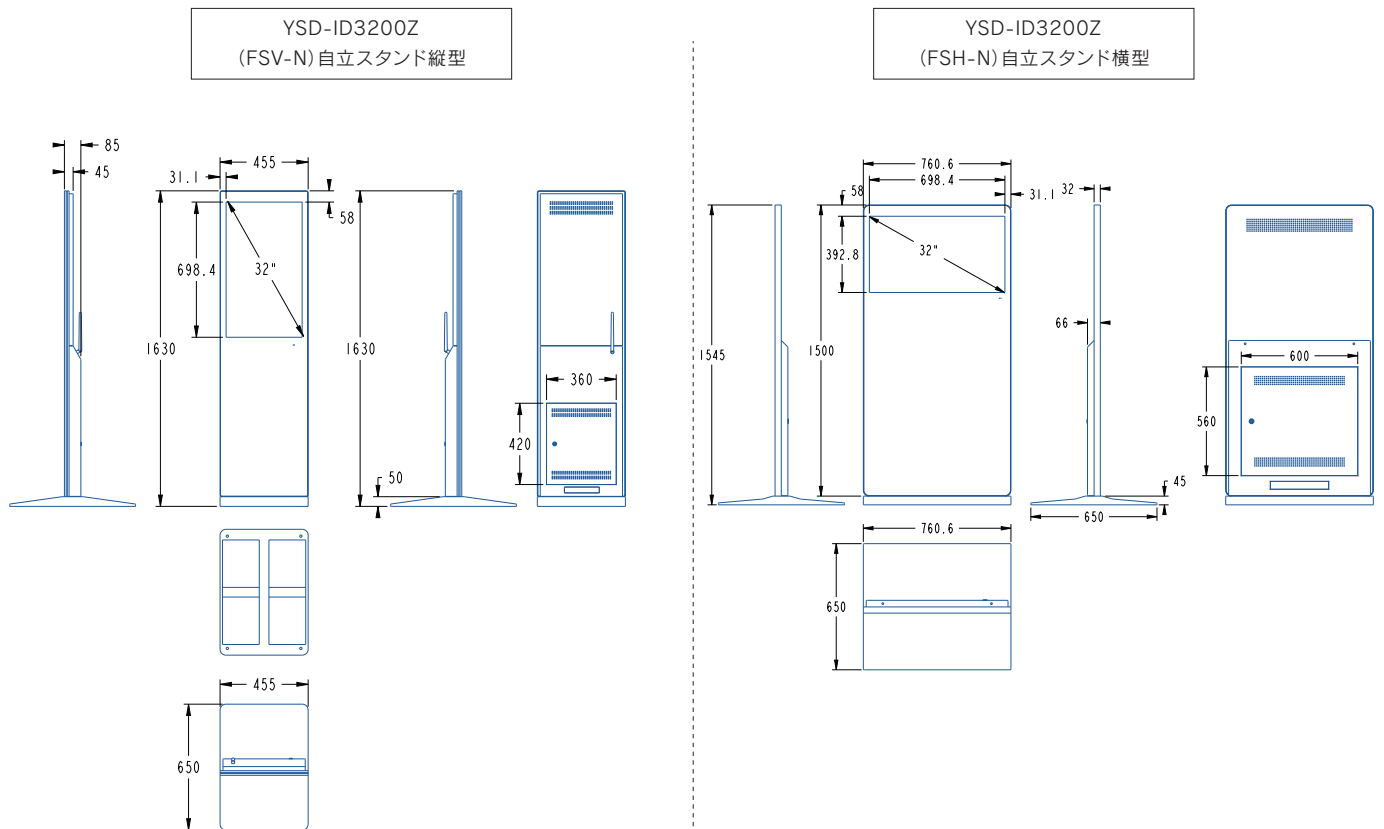

## — オプション機能

全機種に搭載可能なオプション機能です。

Windows等  
 搭載OSの  
 カスタマイズ

LTE通信

タッチパネル  
 ※HDMI接続した外部機器を  
 タッチコントロールも可

## — ラインナップ

多種多様な場所での利用が可能になる豊富なインチサイズ。

設置場所に合わせた **32”** **43”** **49”** **55”** **65”** **75”** **86”** の合計7サイズをご用意。

— 製品図面 ※オプションで移動可能なキャスタータイプにも変更できます。

※モデルチェンジ等により図面と実際のサイズが異なる場合がございます。

— 製品仕様

インチ数	32インチ	視野角	178° /178°
型式	YSD-ID3200Z	ピクセル	0.12125(H) × 0.36375(V)mm
識別名	非タッチパネル:(縦)FSV-N/(横)FSH-N	色彩度	16.7M
	タッチパネル:(縦)FSV-NT/(横)FSH-NT	コントラスト比	1400:1
画面サイズ(mm)	392.8 × 699	反応時間	6ms
解像度	1920 × 1080	電力	100-240V
外形寸法(mm)	図面参照	周波数	50-60Hz
重量	(縦)25kg/(横)42kg	最大電流	1.05A
輝度	350cd/m <sup>2</sup>	最大消費電力	105W
筐体色	黒(白その他の色はオプション)	待機電力	5W
OS	Android8.0	稼働温度	-10~50℃
入力端子	HDMI×1、LAN、USB2.0×1	稼働湿度	0~80%
スピーカー/出力	5Wステレオ/3.5mmミニオーディオ	基準適合・認証:	