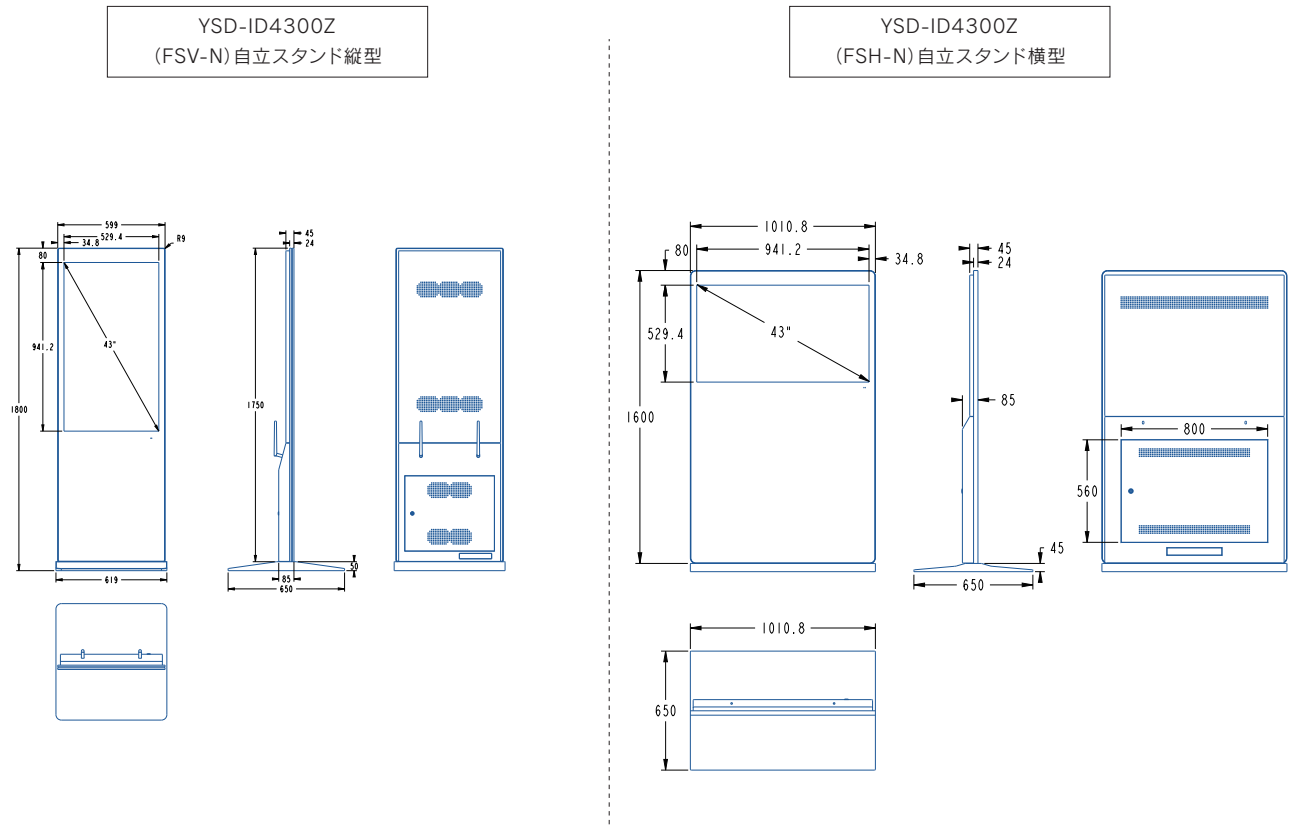

オプション機能

全機種に搭載可能なオプション機能です。

 Windows等 搭載OSの カスタマイズ	 LTE通信	 タッチパネル ※HDMI接続した外部機器を タッチコントロールも可
---	---	---

ラインナップ

多種多様な場所での利用が可能になる豊富なインチサイズ。

設置場所に合わせた **32"** **43"** **49"** **55"** **65"** **75"** **86"** の合計7サイズをご用意。

※本紙記載の仕様および外観は改良のため予告なく変更される事がありますのであらかじめご了承下さい。

— 製品図面 ※オプションで移動可能なキャスタータイプにも変更できます。

※モデルチェンジ等により図面と実際のサイズが異なる場合がございます。

— 製品仕様

インチ数	43インチ	視野角	178° /178°
型式	YSD-ID4300Z	ピクセル	0.4902(H) × 0.4902(V) mm
識別名	非タッチパネル:(縦)FSV-N/(横)FSH-N	色彩数	16.7M
	タッチパネル:(縦)FSV-NT/(横)FSH-NT	コントラスト比	1200:1
画面サイズ(mm)	529.4 × 941.2	反応時間	6ms
解像度	1920 × 1080	電力	100-240V
外形寸法(mm)	図面参照	周波数	50-60Hz
重量	(縦)42kg/(横)71kg	最大電流	1.05A
輝度	350cd/m ²	最大消費電力	105W
筐体色	黒(白その他の色はオプション)	待機電力	5W
OS	Android8.0	稼働温度	-10~50℃
入力端子	HDMI×1、LAN、USB2.0×1	稼働湿度	0~80%
スピーカー/出力	5Wステレオ/3.5mmミニオーディオ		