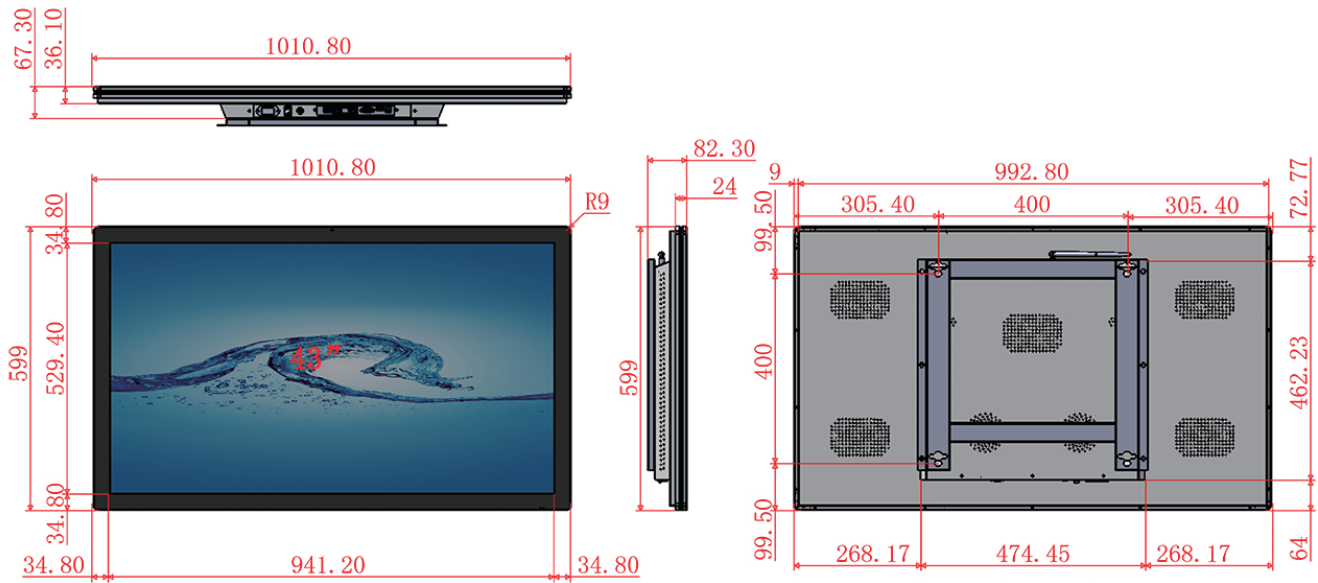

製品図面

※モデルチェンジ等により図面と実際のサイズが異なる場合がございます。

製品仕様

インチ数	43インチ	視野角	178° /178°
型式	YSD-ID4300Z	ピクセル	0.4902 (H) × 0.4902 (V) mm
識別名	(非タッチパネル)WM-N(タッチパネル)WM-NT	色彩度	16.7M
画面サイズ(mm)	941.2 × 529.4	コントラスト比	1200:1
解像度	1920 × 1080	反応時間	6ms
外形寸法(mm)	図面参照	電力	100-240V
重量	20kg	周波数	50-60Hz
輝度	350cd/m²	最大電流	1.05A
筐体色	黒(白その他の色はオプション)	最大消費電力	105W
OS	Android8.0	待機電力	5W
入力端子	HDMI×1、LAN、USB2.0×1	稼働温度	-10~50℃
スピーカー/出力	5Wステレオ/3.5mmミニオーディオ	稼働湿度	0~80%

基準適合・認証：