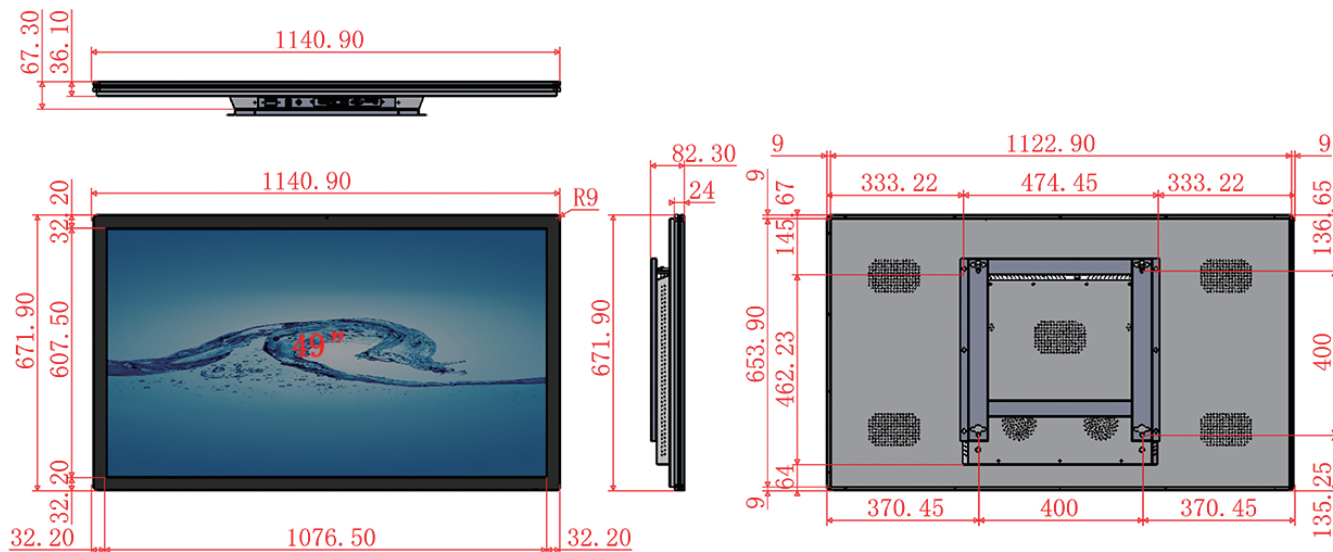

設置場所に合わせた **32"** **43"** **49"** **55"** **65"** **75"** **86"** **98"** の合計8サイズをご用意。

※本紙記載の仕様および外観は改良のため予告なく変更される事がありますのであらかじめご了承下さい。

製品図面

※モデルチェンジ等により図面と実際のサイズが異なる場合がございます。

製品仕様

インチ数	49インチ	視野角	178° /178°
型式	YSD-ID4900Z	ピクセル	0.55926 (H) × 0.55926 (V) mm
識別名	(非タッチパネル)WM-N(タッチパネル)WM-NT	色彩度	16.7M
画面サイズ(mm)	1076.5 × 607.5	コントラスト比	1200:1
解像度	1920 × 1080	反応時間	6ms
外形寸法(mm)	図面参照	電力	100-240V
重量	25kg	周波数	50-60Hz
輝度	350cd/m ²	最大電流	1.05A
筐体色	黒(白その他の色はオプション)	最大消費電力	105W
OS	Android8.0	待機電力	5W
入力端子	HDMI×1、LAN、USB2.0×1	稼働温度	-10~50℃
スピーカー/出力	5Wステレオ/3.5mmミニオーディオ	稼働湿度	0~80%