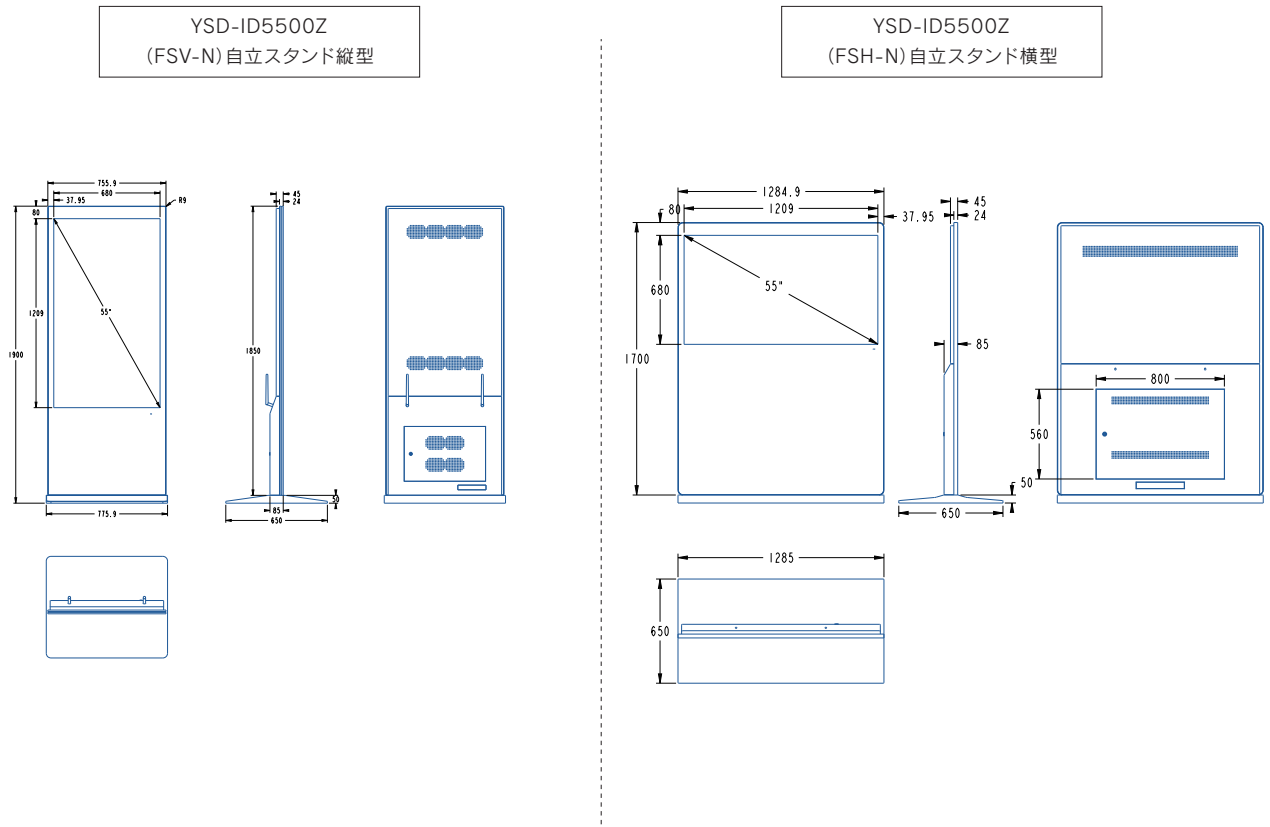

オプション機能

全機種に搭載可能なオプション機能です。

Windows等
 搭載OSの
 カスタマイズ

LTE通信

タッチパネル
 ※HDMI接続した外部機器を
 タッチコントロールも可

ラインナップ

多種多様な場所での利用が可能になる豊富なインチサイズ。

設置場所に合わせた **32"** **43"** **49"** **55"** **65"** **75"** **86"** の合計7サイズをご用意。

— 製品図面 ※オプションで移動可能なキャスタータイプにも変更できます。

— 製品仕様

インチ数	55インチ	視野角	178° /178°
型式	YSD-ID5500Z	ピクセル	0.630(H) × 0.630(V) mm
識別名	非タッチパネル:(縦)FSV-N/(横)FSH-N	色彩数	16.7M
	タッチパネル:(縦)FSV-NT/(横)FSH-NT	コントラスト比	1200:1
画面サイズ(mm)	1209 × 680	反応時間	6ms
解像度	1920 × 1080	電力	100-240V
外形寸法(mm)	図面参照	周波数	50-60Hz
重量	(縦)65kg/(横)110kg	最大電流	1.05A
輝度	350cd/m ²	最大消費電力	105W
筐体色	黒(白その他の色はオプション)	待機電力	5W
OS	Android8.0	稼働温度	-10~50℃
入力端子	HDMI×1、LAN、USB2.0×1	稼働湿度	0~80%
スピーカー/出力	5Wステレオ/3.5mmミニオーディオ		