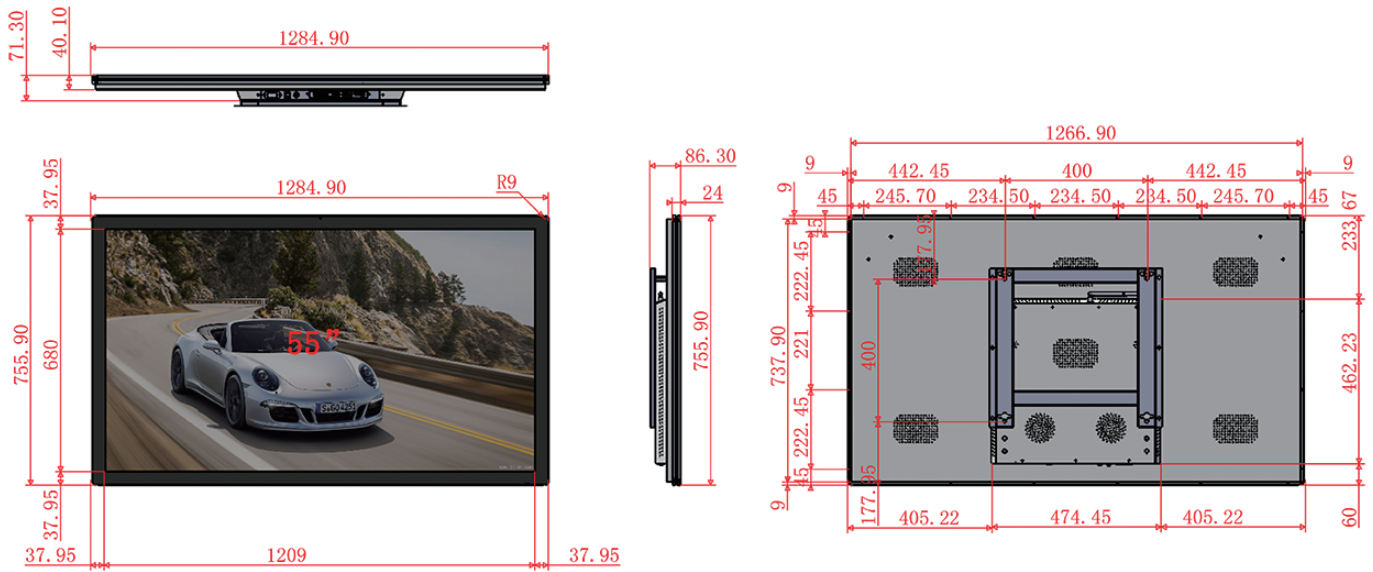

55
 インチ

屋内用壁掛 デジタルサイネージ

縦横兼用 Android搭載モデル

デジタルサイネージに求められる基本機能を搭載した、屋内専用縦横兼用の基本シリーズです。
 Android搭載でアプリ等の活用も可能※。市販ブラケットでも取付可能です。※一部未対応

 設置を制限しない 縦横兼用	 基本OSに Android搭載	 HDMI入力搭載 外部機器表示OK	 アプリインストール 可能※一部制限有	 柔軟な 取り付け方法	 表面保護用 耐衝撃ガラス搭載
---	---	---	--	--	--

設置場所に合わせた **32"** **43"** **49"** **55"** **65"** **75"** **86"** **98"** の合計8サイズをご用意。

※本紙記載の仕様および外観は改良のため予告なく変更される事がありますのであらかじめご了承下さい。

製品図面

※モジュールチェンジ等により図面と実際のサイズが異なる場合がございます。

製品仕様

インチ数	55インチ	視野角	178° /178°
型式	YSD-ID5500Z	ピクセル	0.630 (H) × 0.630 (V) mm
識別名	(非タッチパネル)WM-N(タッチパネル)WM-NT	色彩度	16.7M
画面サイズ(mm)	1209 × 680	コントラスト比	1200:1
解像度	1920 × 1080	反応時間	6ms
外形寸法(mm)	図面参照	電力	100-240V
重量	31kg	周波数	50-60Hz
輝度	350cd/m ²	最大電流	1.05A
筐体色	黒(白その他の色はオプション)	最大消費電力	105W
OS	Android8.0	待機電力	5W
入力端子	HDMI×1、LAN、USB2.0×1	稼働温度	-10~50℃
スピーカー/出力	5Wステレオ/3.5mmミニオーディオ	稼働湿度	0~80%