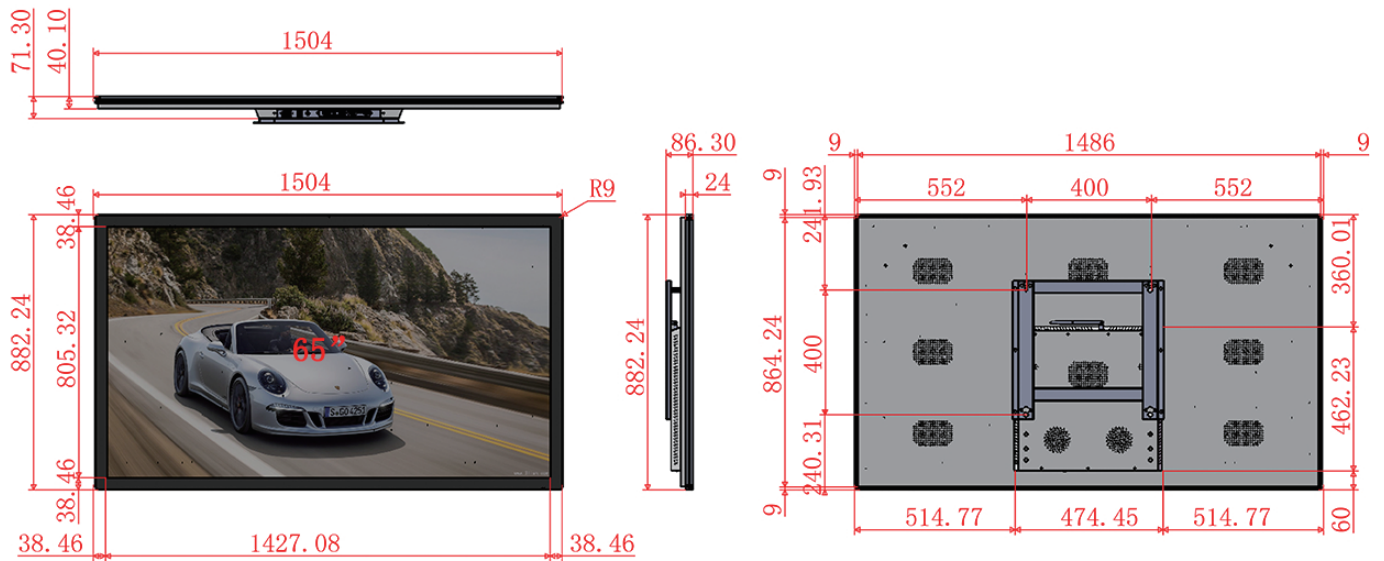

設置場所に合わせた **32"** **43"** **49"** **55"** **65"** **75"** **86"** **98"** の合計8サイズをご用意。

※本紙記載の仕様および外観は改良のため予告なく変更される事がありますのであらかじめご了承下さい。

製品図面

※モデルチェンジ等により図面と実際のサイズが異なる場合がございます。

製品仕様

インチ数	65インチ	視野角	178° /178°
型式	YSD-ID6500Z	ピクセル	0.372(H) × 0.372(V) mm
識別名	(非タッチパネル)WM-N(タッチパネル)WM-NT	色彩度	16.7M
画面サイズ(mm)	1427.08 × 805.32	コントラスト比	1200:1
解像度	3840 × 2160	反応時間	6ms
外形寸法(mm)	図面参照	電力	100-240V
重量	40kg	周波数	50-60Hz
輝度	400cd/m ²	最大電流	1.4A
筐体色	黒(白その他の色はオプション)	最大消費電力	140W
OS	Android6.0	待機電力	5W
入力端子	HDMI×1、LAN、USB2.0×1	稼働温度	-10~50℃
スピーカー/出力	5Wステレオ/3.5mmミニオーディオ	稼働湿度	0~80%