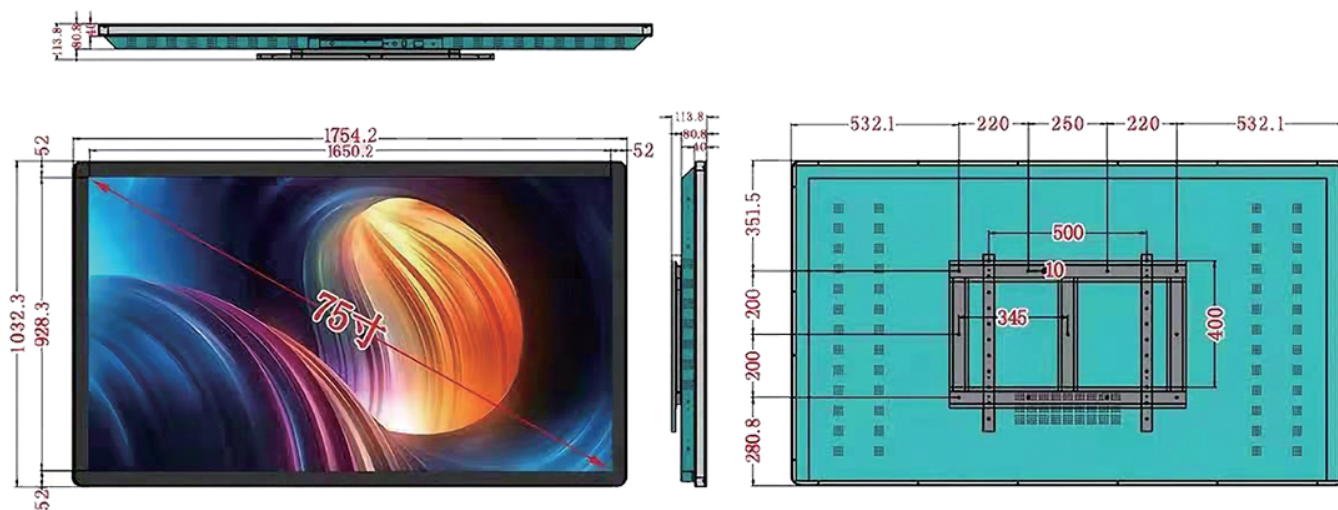

オプション機能

全機種に搭載可能なオプション機能です。

 <p>Windows等 搭載OSの カスタマイズ</p>	 <p>LTE通信</p>	 <p>タッチパネル ※HDMI接続した外部機器を タッチコントロールも可</p>	 <p>市販品のブラケット 取付可能 ※耐荷重をクリアしたものにに限る</p>
--	--	--	---

ラインナップ

多種多様な場所での利用が可能になる豊富なインチサイズ。

32" 43" 49" 55" 65" 75" 86" 98"

※本紙記載の仕様および外観は改良のため予告なく変更される事がありますのであらかじめご了承下さい。

製品図面

※モデルチェンジ等により図面と実際のサイズが異なる場合がございます。

製品仕様

インチ数	75インチ	視野角	178° /178°
型式	YSD-ID7500Z	ピクセル	0.4296(H) × 0.4296(V) mm
識別名	(非タッチパネル)WM-N(タッチパネル)WM-NT	色彩度	16.7M
画面サイズ(mm)	1650.2 × 928.3	コントラスト比	1200:1
解像度	3840 × 2160	反応時間	8ms
外形寸法(mm)	図面参照	電力	100-240V
重量	66kg	周波数	50-60Hz
輝度	400cd/m ²	最大電流	1.5A
筐体色	黒(白その他の色はオプション)	最大消費電力	150W
OS	Android11.0	待機電力	5W
RAM/ROM	4G/32G	稼働温度	-10~50℃
入力端子	HDMI×1、LAN、USB2.0×1	稼働湿度	0~80%
スピーカー/出力	5Wステレオ/3.5mmミニオーディオ		