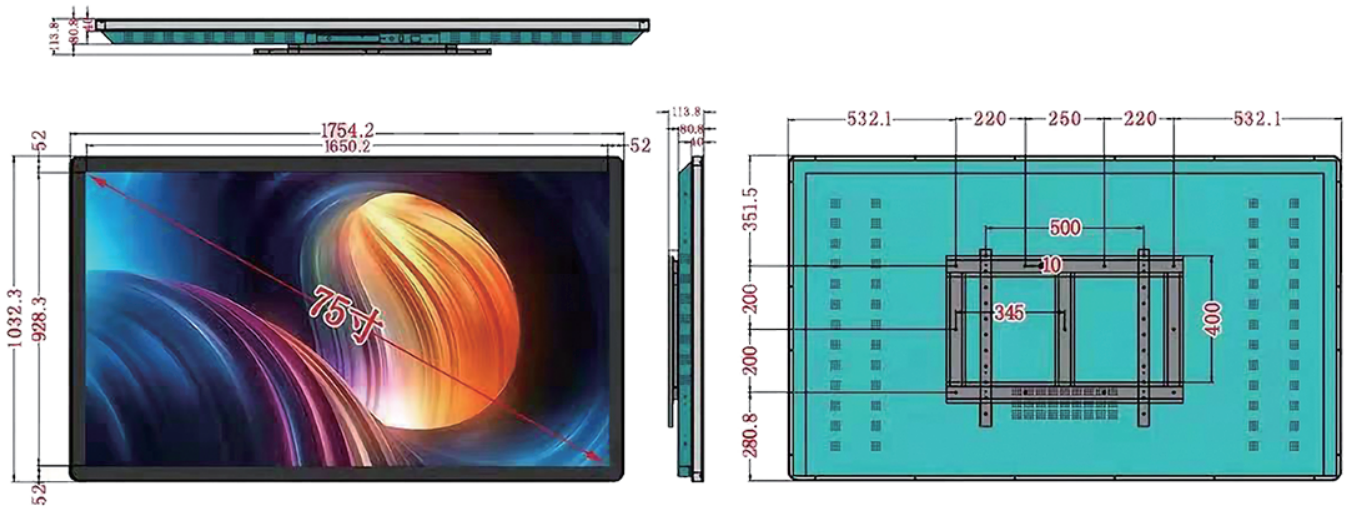

製品図面

※モデルチェンジ等により図面と実際のサイズが異なる場合がございます。

製品仕様

インチ数	75インチ	視野角	178° /178°
型式	YSD-ID7500Z	ピクセル	0.4296(H) × 0.4296(V) mm
識別名	(非タッチパネル)WM-N(タッチパネル)WM-NT	色彩度	16.7M
画面サイズ(mm)	1650.2 × 928.3	コントラスト比	1200:1
解像度	3840 × 2160	反応時間	8ms
外形寸法(mm)	図面参照	電力	100-240V
重量	66kg	周波数	50-60Hz
輝度	400cd/m²	最大電流	1.5A
筐体色	黒(白その他の色はオプション)	最大消費電力	150W
OS	Android6.0	待機電力	5W
入力端子	HDMI×1、LAN、USB2.0×1	稼働温度	-10~50℃
スピーカー/出力	5Wステレオ/3.5mmミニオーディオ	稼働湿度	0~80%

基準適合・認証：