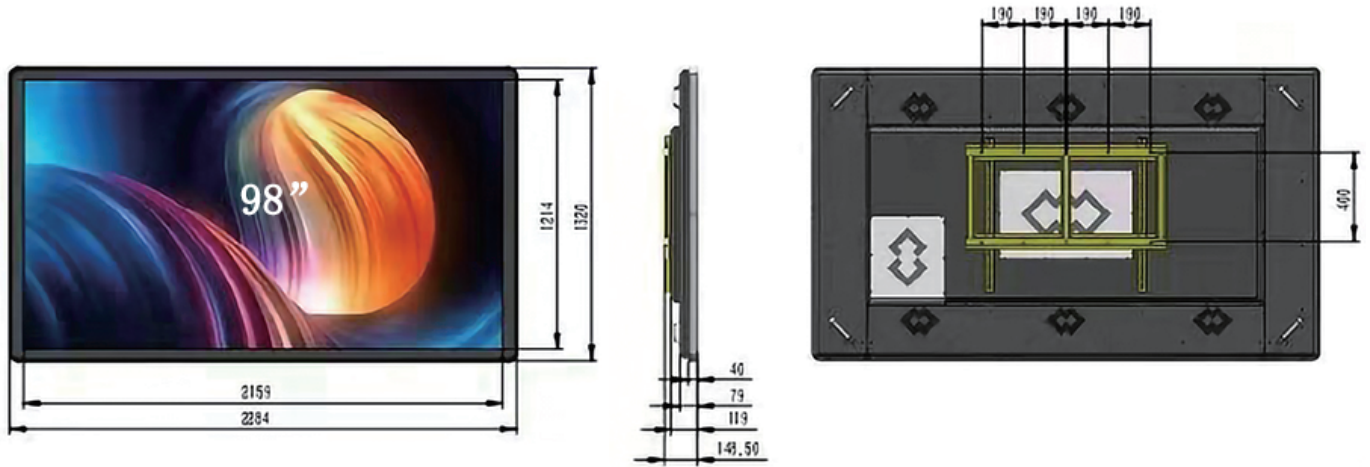

98
 インチ

屋内用壁掛 デジタルサイネージ

縦横兼用 Android搭載モデル

デジタルサイネージに求められる基本機能を搭載した、屋内専用縦横兼用の基本シリーズです。
 Android搭載でアプリ等の活用も可能※。市販ブラケットでも取付可能です。※一部未対応

 <p>設置を制限しない 縦横兼用</p>	 <p>基本OSに Android搭載</p>	 <p>HDMI入力搭載 外部機器表示OK</p>	 <p>アプリインストール 可能※一部制限有</p>	 <p>柔軟な 取り付け方法</p>	 <p>表面保護用 耐衝撃ガラス搭載</p>
---	---	---	--	--	--

オプション機能

全機種に搭載可能なオプション機能です。

Windows等
 搭載OSの
 カスタマイズ

LTE通信

市販品のブラケット
 取付可能
 ※耐荷重をクリアしたものに限り

ラインナップ

多種多様な場所での利用が可能になる豊富なインチサイズ。

設置場所に合わせた **32"** **43"** **49"** **55"** **65"** **75"** **86"** **98"** の合計8サイズをご用意。

※本紙記載の仕様および外観は改良のため予告なく変更される事がありますのであらかじめご了承下さい。

— 製品図面

※モデルチェンジ等により図面と実際のサイズが異なる場合がございます。

— 製品仕様

インチ数	98インチ	視野角	178° /178°
型式	YSD-ID9800Z	ピクセル	0.5622(H) × 0.5622(V) mm
識別名	YSD-ID9800ZWM-N	色彩度	16.7M
画面サイズ(mm)	2203 × 1239	コントラスト比	4000:1
解像度	3840 × 2160	反応時間	6.5ms
外形寸法(mm)	図面参照	電力	100-240V
重量	125kg	周波数	50-60Hz
輝度	500cd/m ²	最大電流	5.5A
筐体色	黒(白その他の色はオプション)	最大消費電力	550W
OS	Android6.0	待機電力	5W
入力端子	HDMI×1、LAN、USB2.0×1	稼働温度	-10~50℃
スピーカー/出力	5Wステレオ/3.5mmミニオーディオ	稼働湿度	0~80%