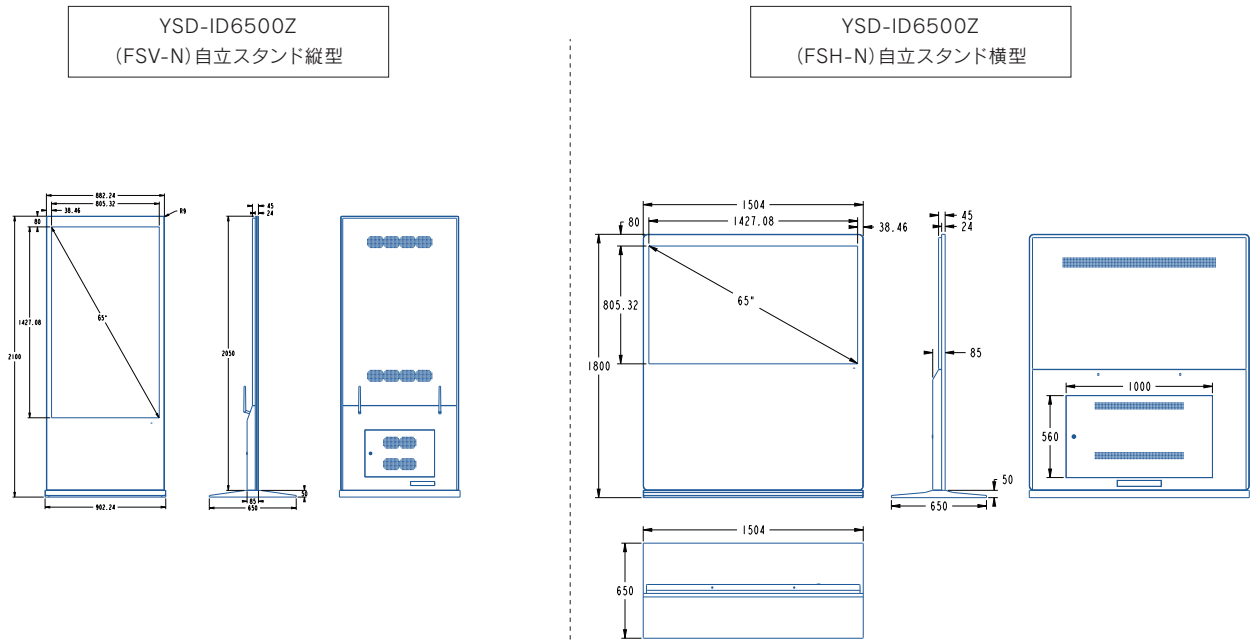

## ラインナップ

多種多様な場所での利用が可能になる豊富なインチサイズ。

設置場所に合わせた **32"** **43"** **49"** **55"** **65"** **75"** **86"** の合計7サイズをご用意。

※本紙記載の仕様および外観は改良のため予告なく変更される事がありますのであらかじめご了承下さい。

— 製品図面 ※オプションで移動可能なキャスタータイプにも変更できます。

※モデルチェンジ等により図面と実際のサイズが異なる場合がございます。

— 製品仕様

インチ数	65インチ	視野角	178° /178°
型式	YSD-ID6500Z	ピクセル	0.372(H) × 0.372(V) mm
識別名	非タッチパネル:(縦)FSV-N/(横)FSH-N	色彩数	16.7M
	タッチパネル:(縦)FSV-NT/(横)FSH-NT	コントラスト比	1200:1
画面サイズ(mm)	1427.08 × 805.32	反応時間	6ms
解像度	3840 × 2160	電力	100-240V
外形寸法(mm)	図面参照	周波数	50-60Hz
重量	(縦)84kg/(横)142kg	最大電流	1.4A
輝度	400cd/m <sup>2</sup>	最大消費電力	140W
筐体色	黒(白その他の色はオプション)	待機電力	5W
OS	Android6.0	稼働温度	-10~50℃
入力端子	HDMI×1、LAN、USB2.0×1	稼働湿度	0~80%
スピーカー/出力	5Wステレオ/3.5mmミニオーディオ		